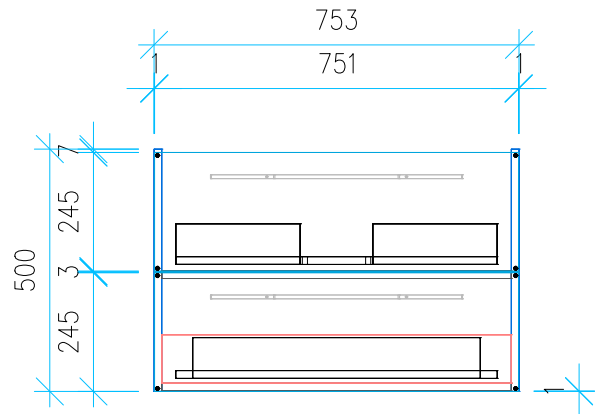

Ansicht 1 / 3D

Ansicht 2 / Draufsicht

Ansicht 3 / Seitenansicht Links

Ansicht 4 / Vorderansicht

Höhe 500 Breite 753 Tiefe 461	Erstellt 24.01.2023	Artikelname WTU_VUB_VENTICELLO_80_NP
	Maße in mm	
	Gewicht in kg	