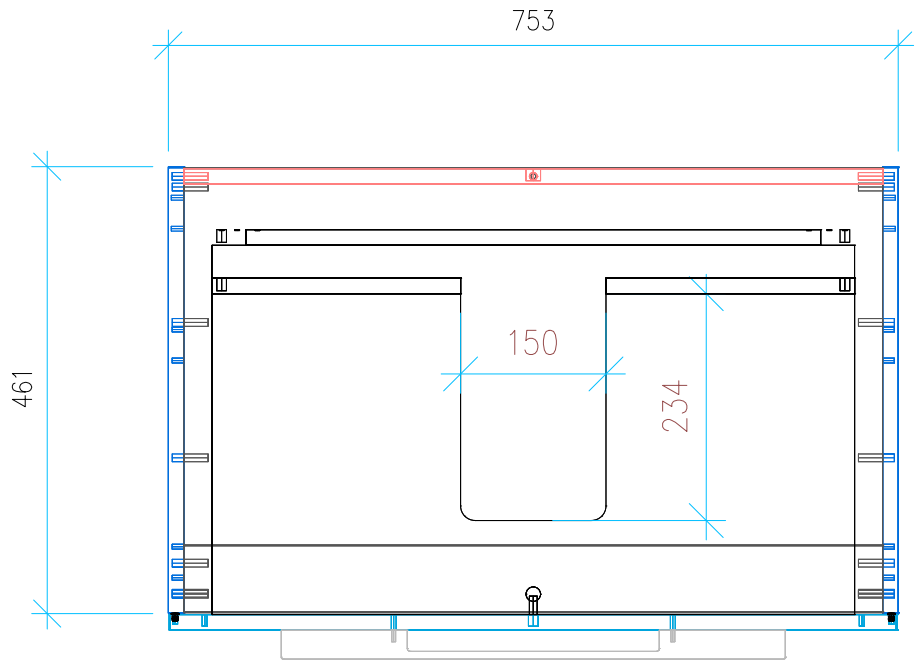

Ansicht 1 / 3D

Ansicht 2 / Draufsicht

Ansicht 3 / Seitenansicht Links

Ansicht 4 / Vorderansicht

Höhe 500 Breite 753 Tiefe 461	Erstellt 24.01.2023	Artikelname WTU_VUB_VENTICELLO_80_NP
	Maße in mm	
	Gewicht in kg	