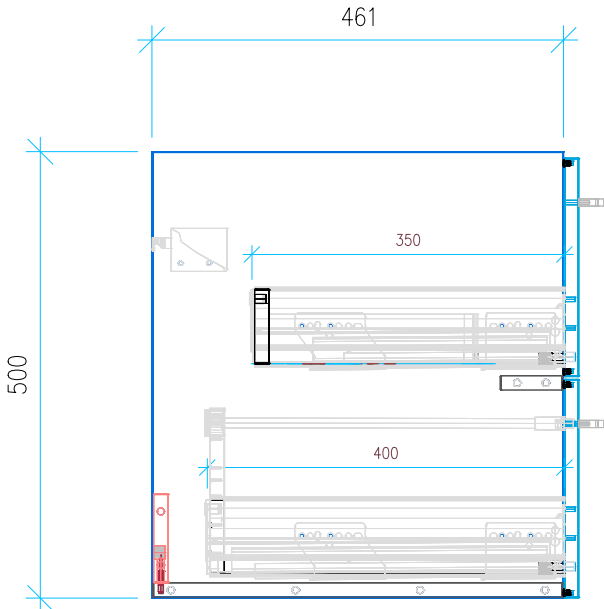

Ansicht 1 / 3D

Ansicht 2 / Draufsicht

Ansicht 3 / Seitenansicht Links

Ansicht 4 / Vorderansicht

Höhe 500 Breite 753 Tiefe 461	Erstellt 24.01.2023	Artikelname WTU_VUB_VENTICELLO_80_NP
	Maße in mm	
	Gewicht in kg	