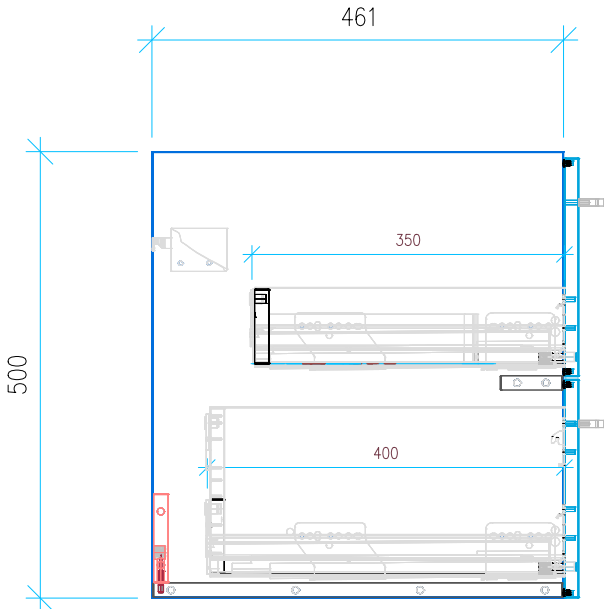

Ansicht 1 / 3D

Ansicht 2 / Draufsicht

Ansicht 3 / Seitenansicht Links

Ansicht 4 / Vorderansicht

Höhe 500 Breite 753 Tiefe 461	Erstellt 23.09.2022	Artikelname WTU_VUB_VENTICELLO_80_SC
	Maße in mm	
	Gewicht in kg	