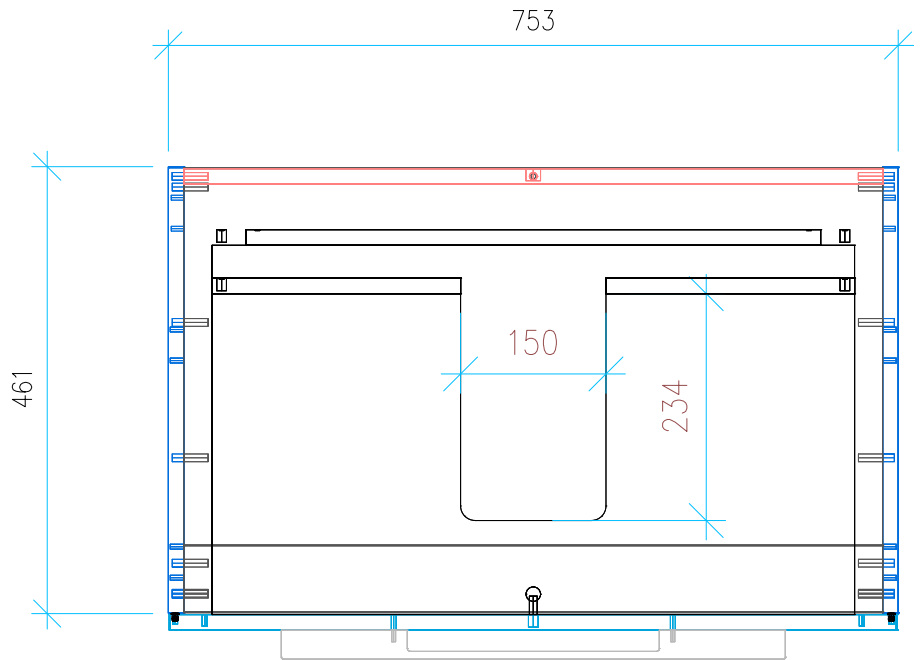

Ansicht 1 / 3D

Ansicht 2 / Draufsicht

Ansicht 3 / Seitenansicht Links

Ansicht 4 / Vorderansicht

Höhe 500 Breite 753 Tiefe 461	Erstellt 23.09.2022	Artikelname WTU_VUB_VENTICELLO_80_SC
	Maße in mm	
	Gewicht in kg	