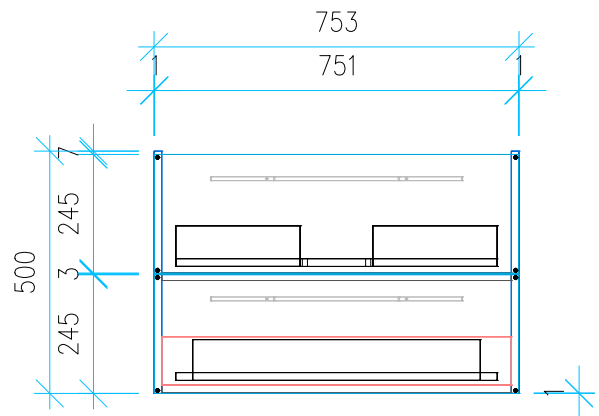

Ansicht 1 / 3D

Ansicht 2 / Draufsicht

Ansicht 3 / Seitenansicht Links

Ansicht 4 / Vorderansicht

Höhe 500 Breite 753 Tiefe 461	Erstellt 23.09.2022	Artikelname WTU_VUB_VENTICELLO_80_SC
	Maße in mm	
	Gewicht in kg	