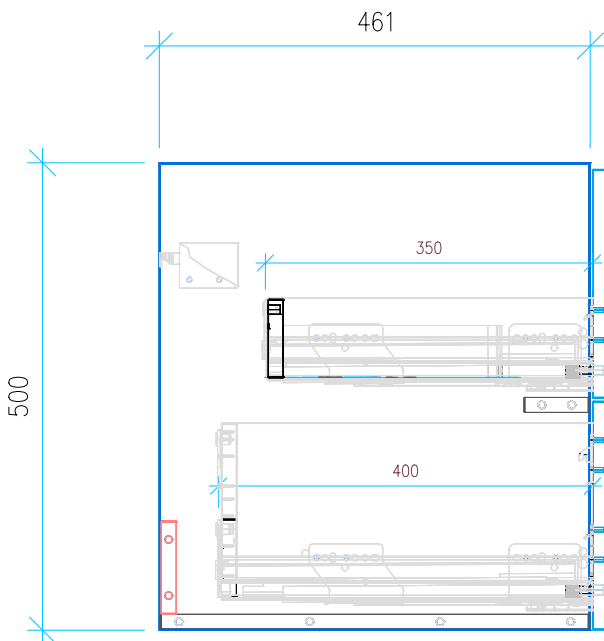

Ansicht 1 / 3D

Ansicht 2 / Draufsicht

Ansicht 3 / Seitenansicht Links

Ansicht 4 / Vorderansicht

Höhe 500 Breite 603 Tiefe 461	Erstellt 23.09.2022	Artikelname WTU_VUB_VENTICELLO_65_SC_PTO
	Maße in mm	
	Gewicht in kg	