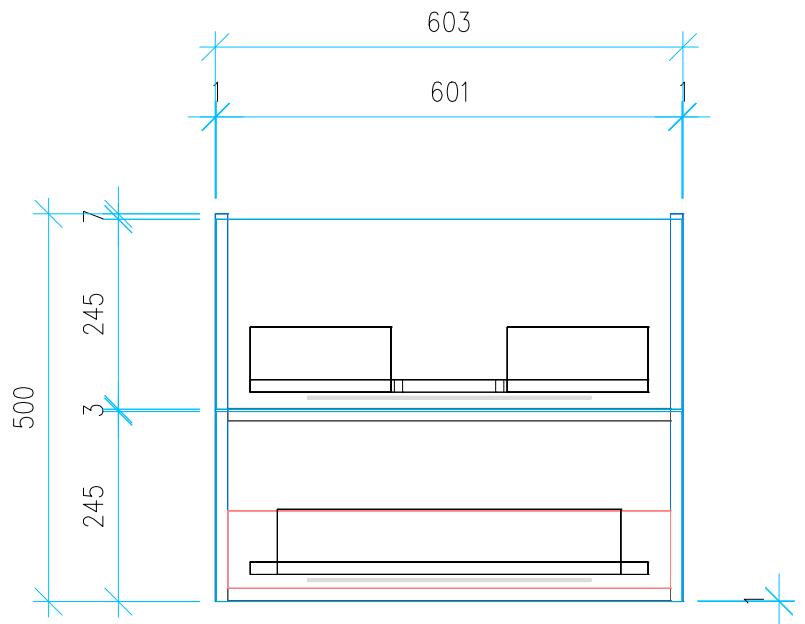

Ansicht 1 / 3D

Ansicht 2 / Draufsicht

Ansicht 3 / Seitenansicht Links

Ansicht 4 / Vorderansicht

Höhe 500 Breite 603 Tiefe 461	Erstellt 23.09.2022	Artikelname WTU_VUB_VENTICELLO_65_SC_PTO
	Maße in mm	
	Gewicht in kg	