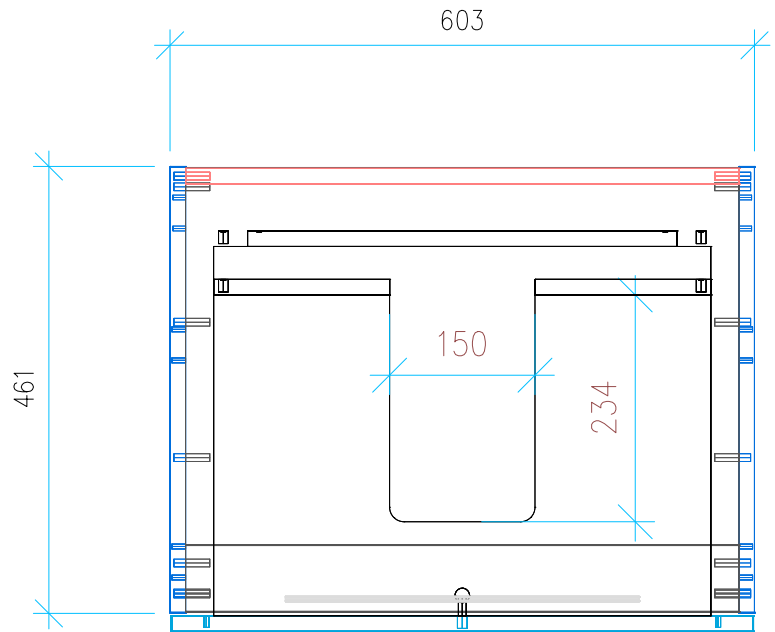

Ansicht 1 / 3D

Ansicht 2 / Draufsicht

Ansicht 3 / Seitenansicht Links

Ansicht 4 / Vorderansicht

Höhe 500 Breite 603 Tiefe 461	Erstellt 23.09.2022	Artikelname WTU_VUB_VENTICELLO_65_SC_PTO
	Maße in mm	
	Gewicht in kg	