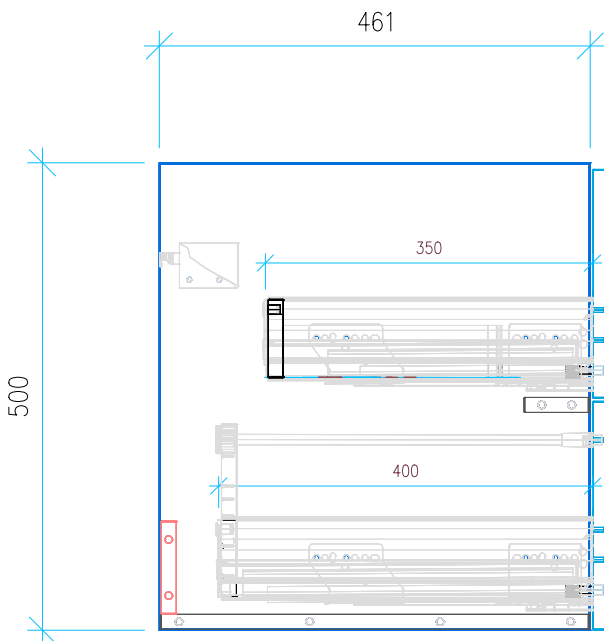

Ansicht 1 / 3D

Ansicht 2 / Draufsicht

Ansicht 3 / Seitenansicht Links

Ansicht 4 / Vorderansicht

Höhe 500 Breite 603 Tiefe 461	Erstellt 24.01.2023	Artikelname WTU_VUB_VENTICELLO_65_NP_PTO
	Maße in mm	
	Gewicht in kg	