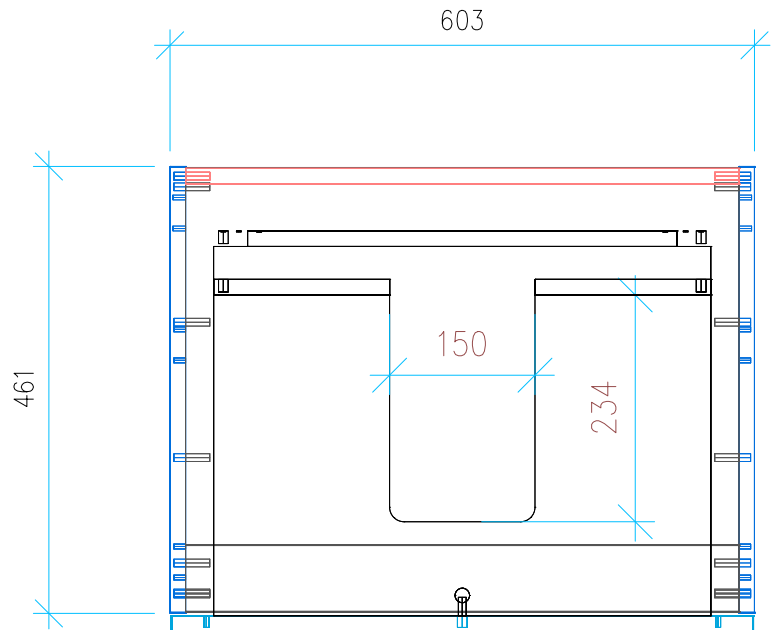

Ansicht 1 / 3D

Ansicht 2 / Draufsicht

Ansicht 3 / Seitenansicht Links

Ansicht 4 / Vorderansicht

Höhe 500 Breite 603 Tiefe 461	Erstellt 24.01.2023	Artikelname WTU_VUB_VENTICELLO_65_NP_PTO
	Maße in mm	
	Gewicht in kg	