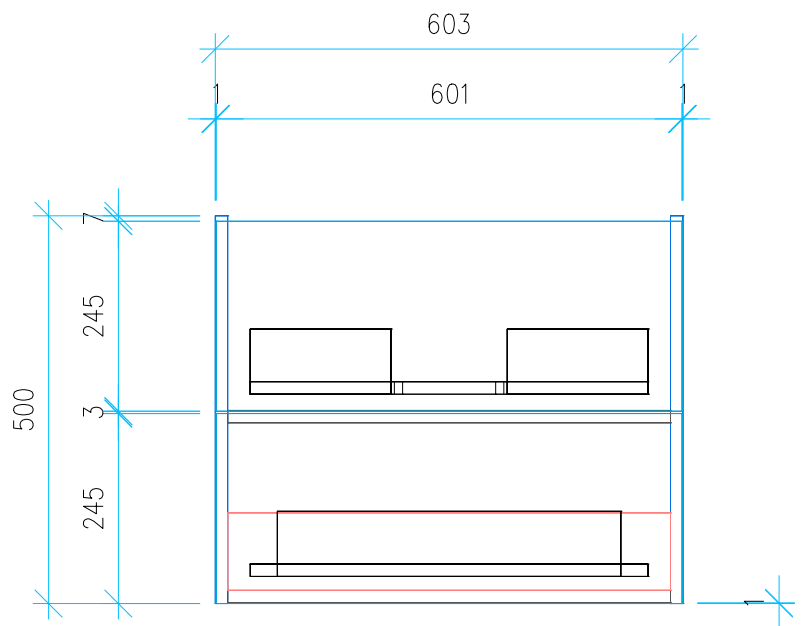

Ansicht 1 / 3D

Ansicht 2 / Draufsicht

Ansicht 3 / Seitenansicht Links

Ansicht 4 / Vorderansicht

Höhe 500 Breite 603 Tiefe 461	Erstellt 24.01.2023	Artikelname WTU_VUB_VENTICELLO_65_NP_PTO
	Maße in mm	
	Gewicht in kg	