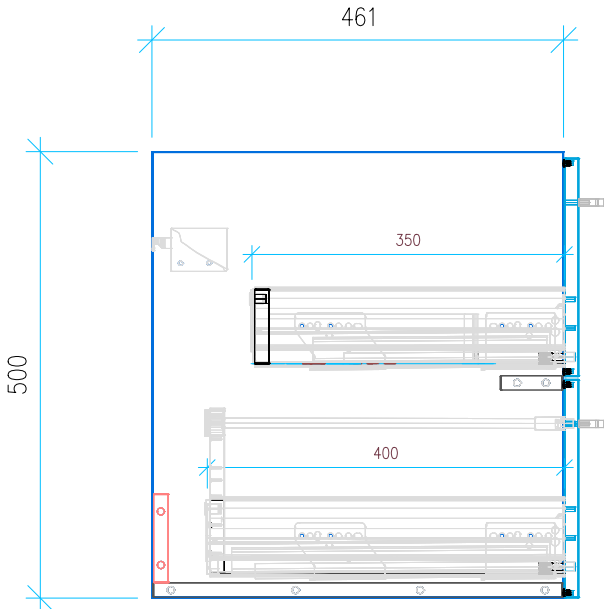

Ansicht 1 / 3D

Ansicht 2 / Draufsicht

Ansicht 3 / Seitenansicht Links

Ansicht 4 / Vorderansicht

Höhe 500 Breite 603 Tiefe 461	Erstellt 24.01.2023	Artikelname WTU_VUB_VENTICELLO_65_NP
	Maße in mm	
	Gewicht in kg	