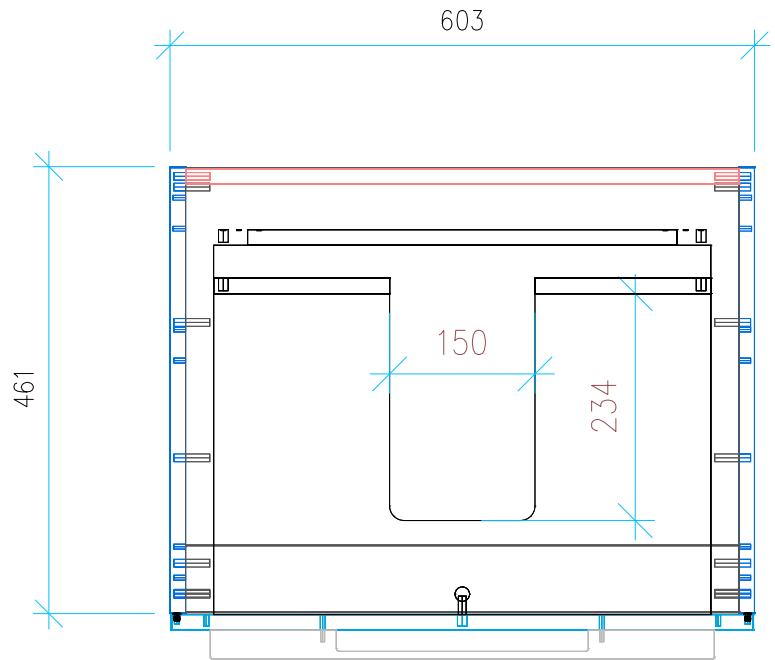

Ansicht 1 / 3D

Ansicht 2 / Draufsicht

Ansicht 3 / Seitenansicht Links

Ansicht 4 / Vorderansicht

Höhe 500 Breite 603 Tiefe 461	Erstellt 24.01.2023	Artikelname WTU_VUB_VENTICELLO_65_NP
	Maße in mm	
	Gewicht in kg	