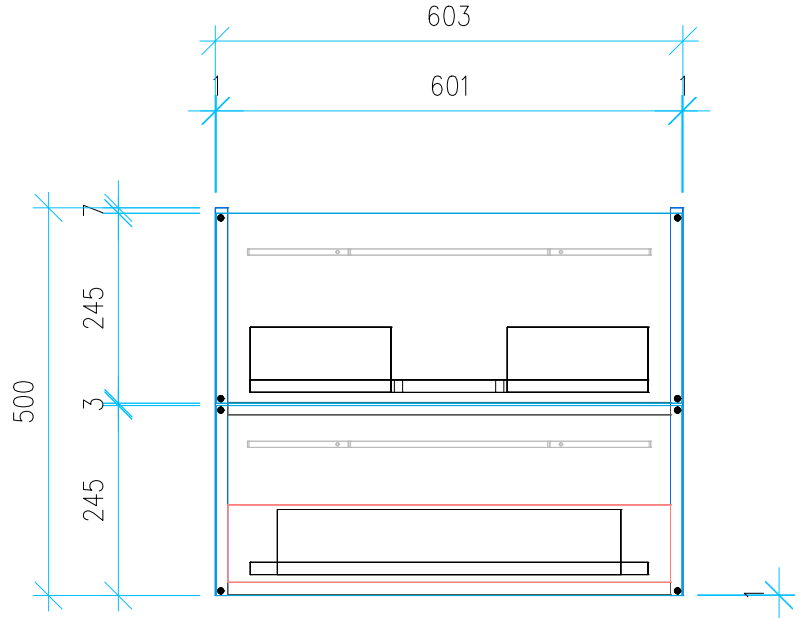

Ansicht 1 / 3D

Ansicht 2 / Draufsicht

Ansicht 3 / Seitenansicht Links

Ansicht 4 / Vorderansicht

Höhe 500 Breite 603 Tiefe 461	Erstellt 24.01.2023	Artikelname WTU_VUB_VENTICELLO_65_NP
	Maße in mm	
	Gewicht in kg	