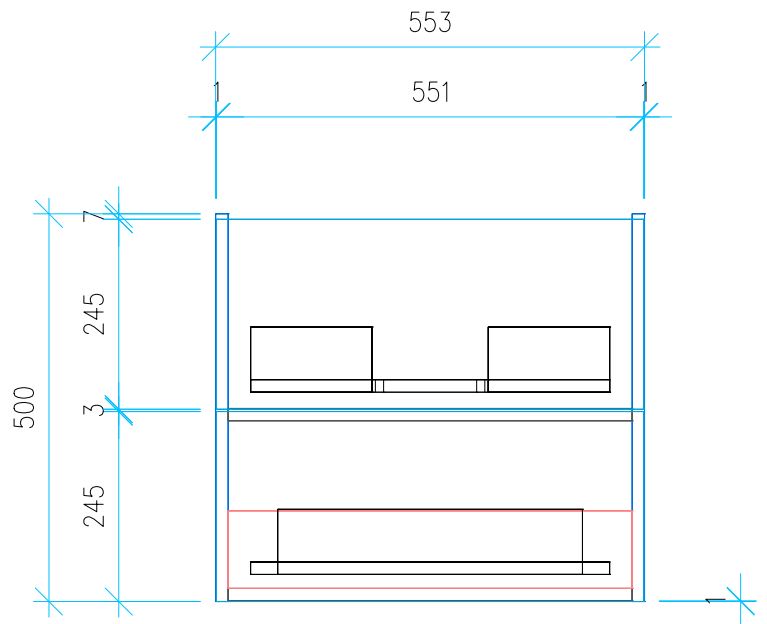

Ansicht 1 / 3D

Ansicht 2 / Draufsicht

Ansicht 3 / Seitenansicht Links

Ansicht 4 / Vorderansicht

Höhe 500 Breite 553 Tiefe 461	Erstellt 24.01.2023	Artikelname WTU_VUB_VENTICELLO_60_NP_PTO
	Maße in mm	
	Gewicht in kg	