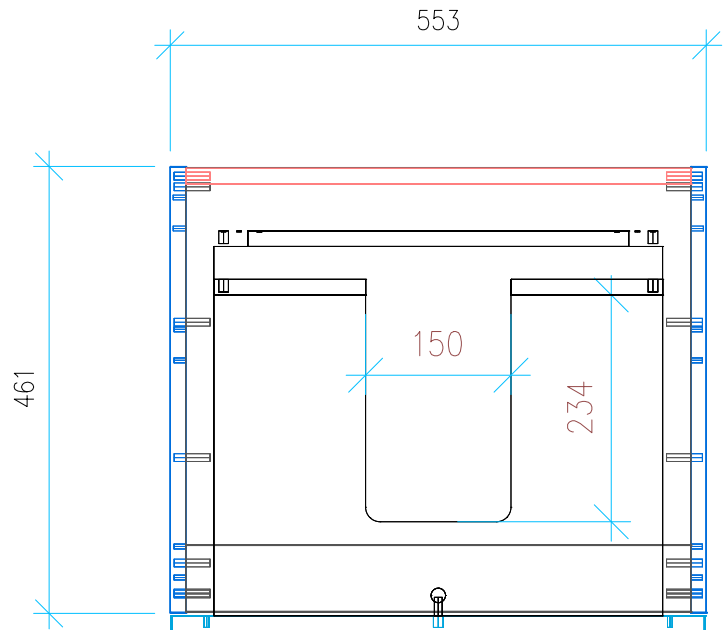

Ansicht 1 / 3D

Ansicht 2 / Draufsicht

Ansicht 3 / Seitenansicht Links

Ansicht 4 / Vorderansicht

Höhe 500 Breite 553 Tiefe 461	Erstellt 24.01.2023	Artikelname WTU_VUB_VENTICELLO_60_NP_PTO
	Maße in mm	
	Gewicht in kg	