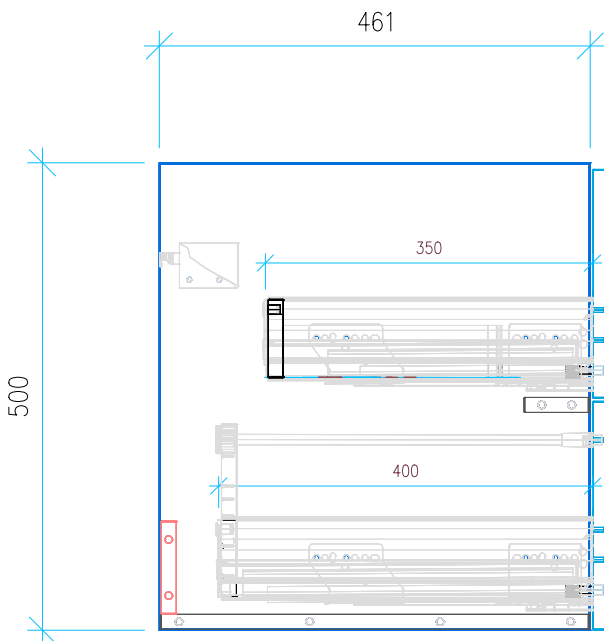

Ansicht 1 / 3D

Ansicht 2 / Draufsicht

Ansicht 3 / Seitenansicht Links

Ansicht 4 / Vorderansicht

Höhe 500 Breite 553 Tiefe 461	Erstellt 24.01.2023	Artikelname WTU_VUB_VENTICELLO_60_NP_PTO
	Maße in mm	
	Gewicht in kg	