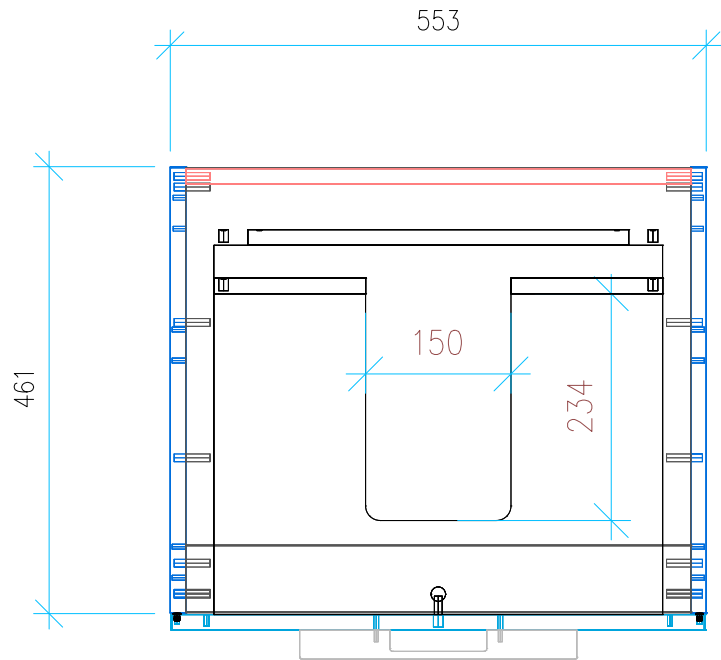

Ansicht 1 / 3D

Ansicht 2 / Draufsicht

Ansicht 3 / Seitenansicht Links

Ansicht 4 / Vorderansicht

Höhe 500 Breite 553 Tiefe 461	Erstellt 23.09.2022	Artikelname WTU_VUB_VENTICELLO_60_SC
	Maße in mm	
	Gewicht in kg	