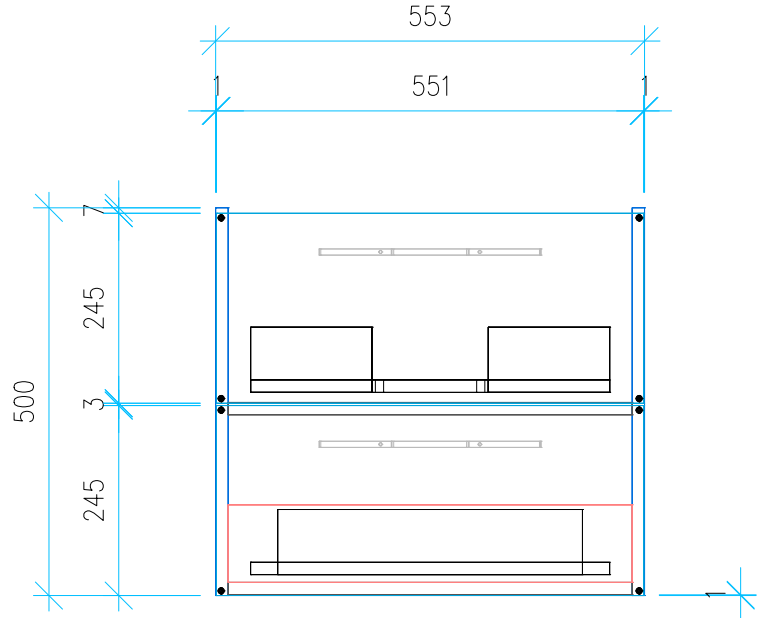

Ansicht 1 / 3D

Ansicht 2 / Draufsicht

Ansicht 3 / Seitenansicht Links

Ansicht 4 / Vorderansicht

Höhe 500 Breite 553 Tiefe 461	Erstellt 23.09.2022	Artikelname WTU_VUB_VENTICELLO_60_SC
	Maße in mm	
	Gewicht in kg	