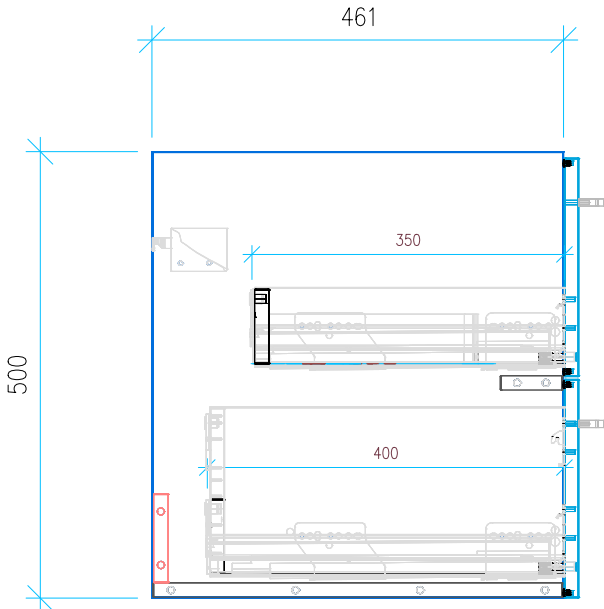

Ansicht 1 / 3D

Ansicht 2 / Draufsicht

Ansicht 3 / Seitenansicht Links

Ansicht 4 / Vorderansicht

Höhe 500 Breite 553 Tiefe 461	Erstellt 23.09.2022	Artikelname WTU_VUB_VENTICELLO_60_SC
	Maße in mm	
	Gewicht in kg	