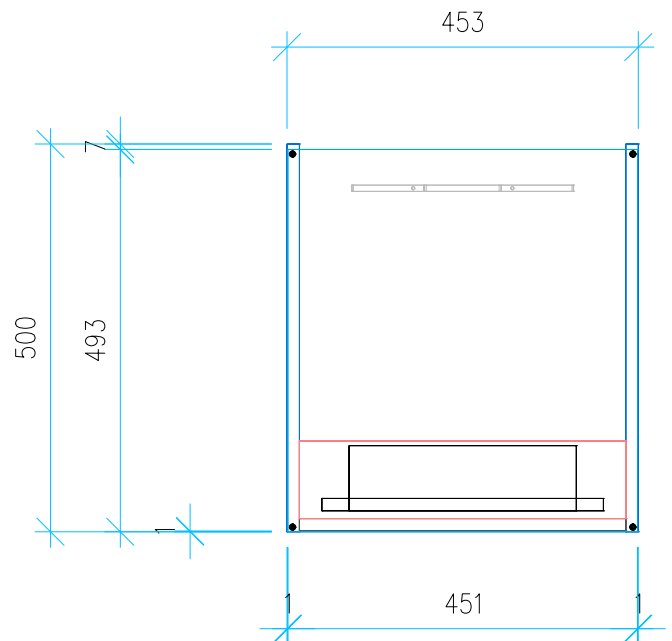

Ansicht 1 / 3D

Ansicht 2 / Draufsicht

Ansicht 3 / Seitenansicht Links

Ansicht 4 / Vorderansicht

Höhe 500 Breite 453 Tiefe 381	Erstellt 23.09.2022	Artikelname WTU_VUB_VENTICELLO_50_1_SC
	Maße in mm	
	Gewicht in kg	