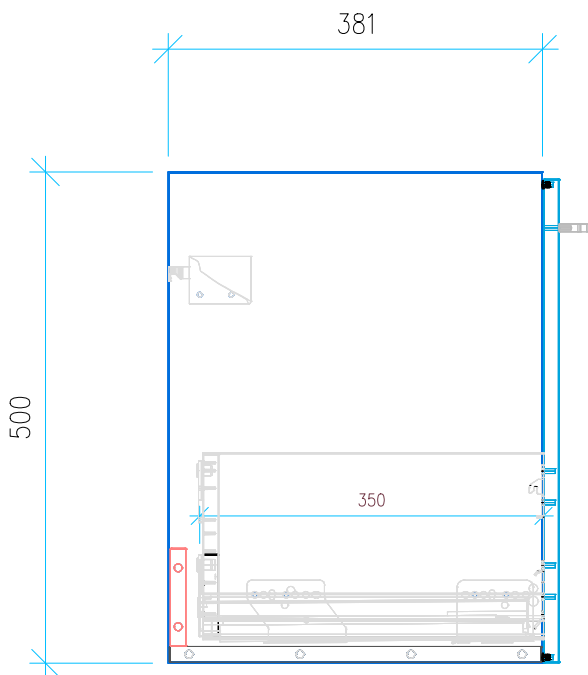

Ansicht 1 / 3D

Ansicht 2 / Draufsicht

Ansicht 3 / Seitenansicht Links

Ansicht 4 / Vorderansicht

Höhe 500 Breite 453 Tiefe 381	Erstellt 23.09.2022	Artikelname WTU_VUB_VENTICELLO_50_1_SC
	Maße in mm	
	Gewicht in kg	