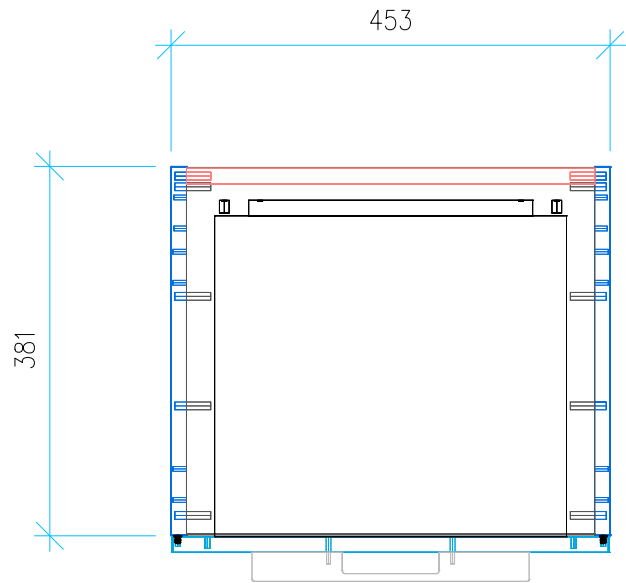

Ansicht 1 / 3D

Ansicht 2 / Draufsicht

Ansicht 3 / Seitenansicht Links

Ansicht 4 / Vorderansicht

Höhe 500 Breite 453 Tiefe 381	Erstellt 23.09.2022	Artikelname WTU_VUB_VENTICELLO_50_1_SC
	Maße in mm	
	Gewicht in kg	