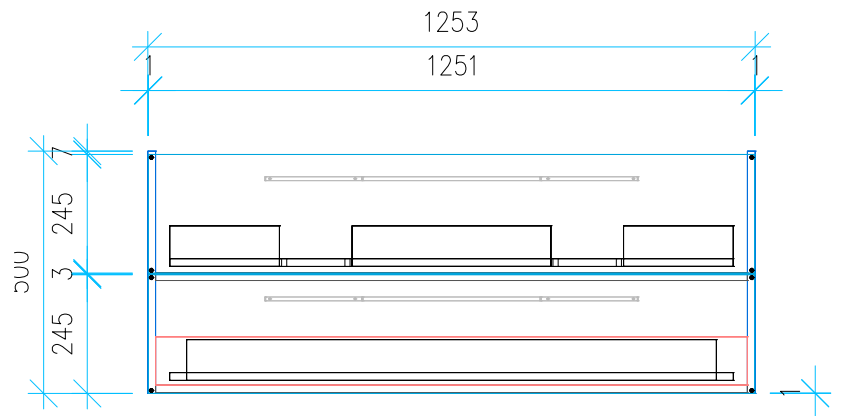

Ansicht 1 / 3D

Ansicht 2 / Draufsicht

Ansicht 3 / Seitenansicht Links

Ansicht 4 / Vorderansicht

Höhe 500 Breite 1253 Tiefe 461	Erstellt 24.01.2023	Artikelname WTU_VUB_VENTICELLO_130D_NP
	Maße in mm	
	Gewicht in kg	