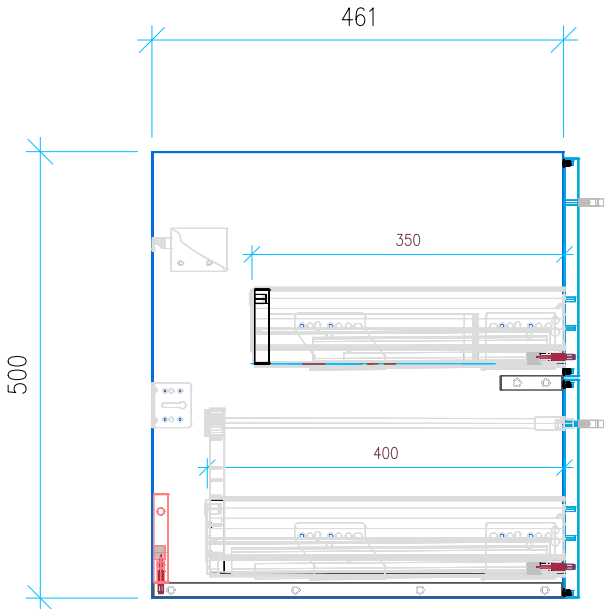

Ansicht 1 / 3D

Ansicht 2 / Draufsicht

Ansicht 3 / Seitenansicht Links

Ansicht 4 / Vorderansicht

Höhe 500 Breite 1253 Tiefe 461	Erstellt 24.01.2023	Artikelname WTU_VUB_VENTICELLO_130D_NP
	Maße in mm	
	Gewicht in kg	