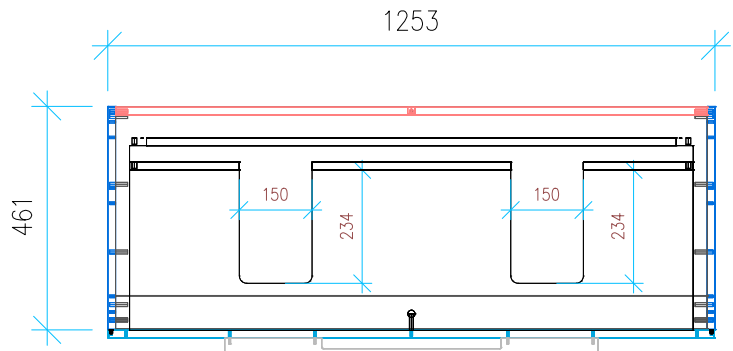

Ansicht 1 / 3D

Ansicht 2 / Draufsicht

Ansicht 3 / Seitenansicht Links

Ansicht 4 / Vorderansicht

Höhe 500 Breite 1253 Tiefe 461	Erstellt 24.01.2023	Artikelname WTU_VUB_VENTICELLO_130D_NP
	Maße in mm	
	Gewicht in kg	