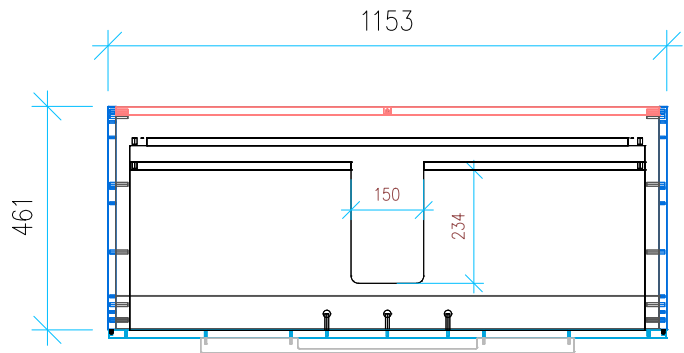

Ansicht 1 / 3D

Ansicht 2 / Draufsicht

Ansicht 3 / Seitenansicht Links

Ansicht 4 / Vorderansicht

Höhe <b>500</b> Breite <b>1153</b> Tiefe <b>461</b>	Erstellt <b>24.01.2023</b>	Artikelname
	Maße in mm	<b>WTU_VUB_VENTICELLO_120_NP</b>
	Gewicht in kg	