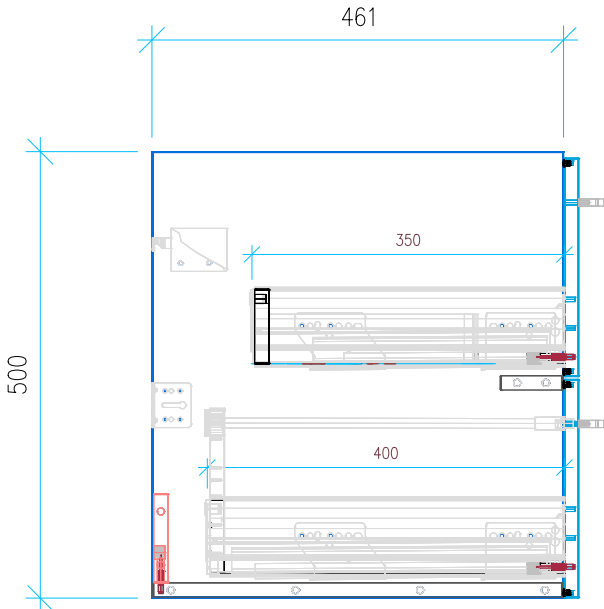

Ansicht 1 / 3D

Ansicht 2 / Draufsicht

Ansicht 3 / Seitenansicht Links

Ansicht 4 / Vorderansicht

Höhe <b>500</b> Breite <b>1153</b> Tiefe <b>461</b>	Erstellt <b>24.01.2023</b>	Artikelname
	Maße in mm	<b>WTU_VUB_VENTICELLO_120_NP</b>
	Gewicht in kg	