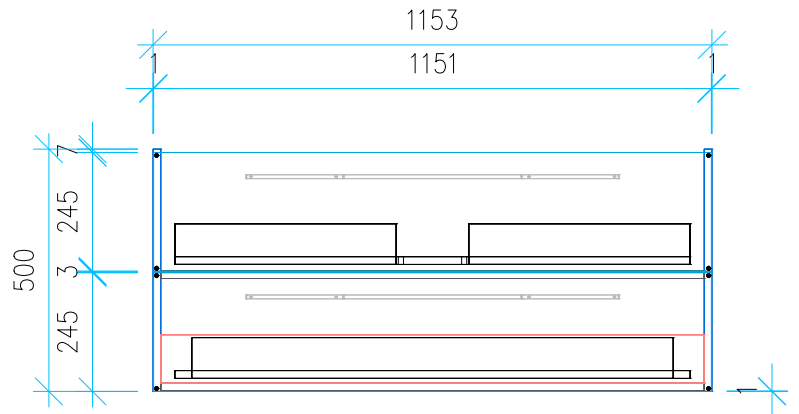

Ansicht 1 / 3D

Ansicht 2 / Draufsicht

Ansicht 3 / Seitenansicht Links

Ansicht 4 / Vorderansicht

Höhe <b>500</b> Breite <b>1153</b> Tiefe <b>461</b>	Erstellt <b>24.01.2023</b>	Artikelname
	Maße in mm	<b>WTU_VUB_VENTICELLO_120_NP</b>
	Gewicht in kg	