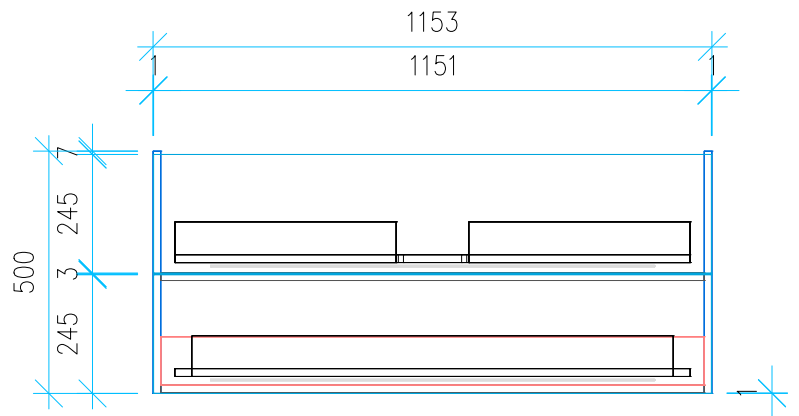

Ansicht 1 / 3D

Ansicht 2 / Draufsicht

Ansicht 3 / Seitenansicht Links

Ansicht 4 / Vorderansicht

Höhe 500 Breite 1153 Tiefe 461	Erstellt 23.09.2022	Artikelname WTU_VUB_VENTICELLO_120_SC_PTO
	Maße in mm	
	Gewicht in kg	