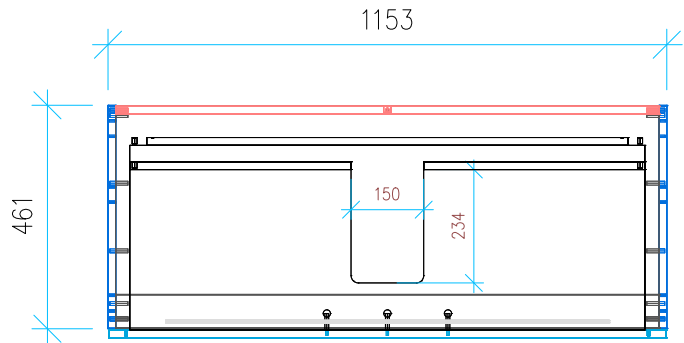

Ansicht 1 / 3D

Ansicht 2 / Draufsicht

Ansicht 3 / Seitenansicht Links

Ansicht 4 / Vorderansicht

Höhe 500 Breite 1153 Tiefe 461	Erstellt 23.09.2022	Artikelname WTU_VUB_VENTICELLO_120_SC_PTO
	Maße in mm	
	Gewicht in kg	