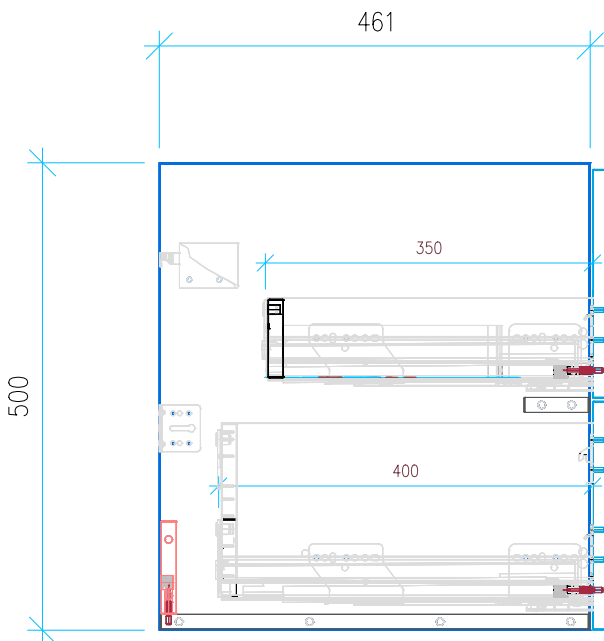

Ansicht 1 / 3D

Ansicht 2 / Draufsicht

Ansicht 3 / Seitenansicht Links

Ansicht 4 / Vorderansicht

Höhe 500 Breite 1153 Tiefe 461	Erstellt 23.09.2022	Artikelname WTU_VUB_VENTICELLO_120_SC_PTO
	Maße in mm	
	Gewicht in kg	