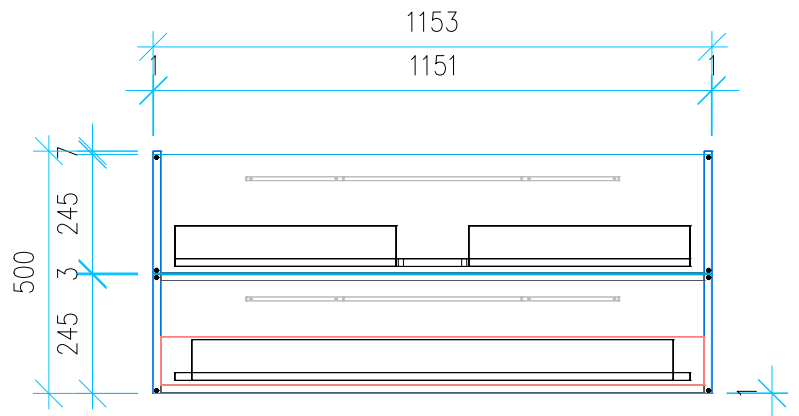

Ansicht 1 / 3D

Ansicht 2 / Draufsicht

Ansicht 3 / Seitenansicht Links

Ansicht 4 / Vorderansicht

Höhe 500 Breite 1153 Tiefe 461	Erstellt 23.09.2022	Artikelname
	Maße in mm	WTU_VUB_VENTICELLO_120_SC
	Gewicht in kg	