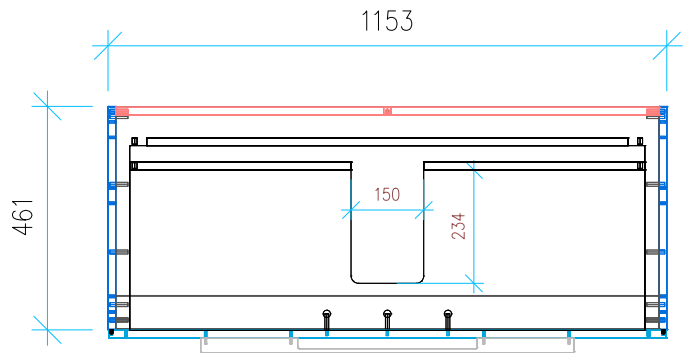

Ansicht 1 / 3D

Ansicht 2 / Draufsicht

Ansicht 3 / Seitenansicht Links

Ansicht 4 / Vorderansicht

Höhe 500 Breite 1153 Tiefe 461	Erstellt 23.09.2022	Artikelname
	Maße in mm	WTU_VUB_VENTICELLO_120_SC
	Gewicht in kg	