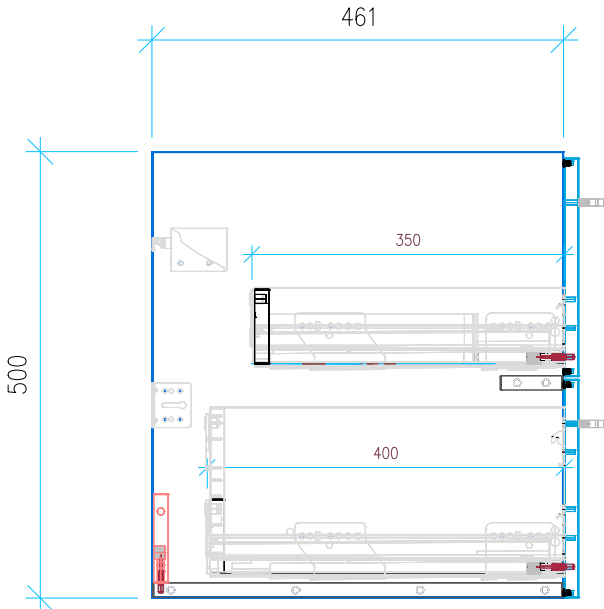

Ansicht 1 / 3D

Ansicht 2 / Draufsicht

Ansicht 3 / Seitenansicht Links

Ansicht 4 / Vorderansicht

Höhe 500 Breite 1153 Tiefe 461	Erstellt 23.09.2022	Artikelname
	Maße in mm	WTU_VUB_VENTICELLO_120_SC
	Gewicht in kg	