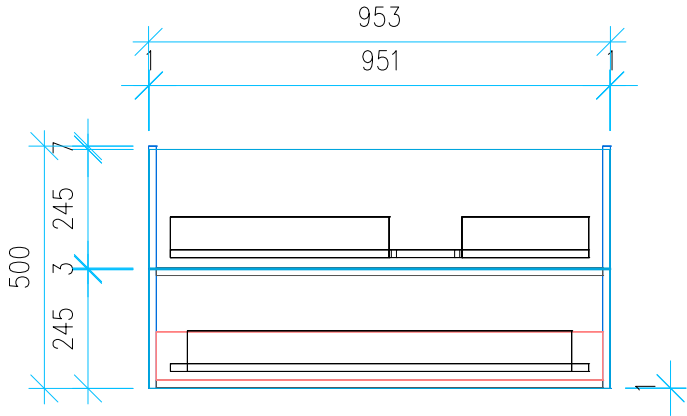

Ansicht 1 / 3D

Ansicht 2 / Draufsicht

Ansicht 3 / Seitenansicht Links

Ansicht 4 / Vorderansicht

Höhe 500 Breite 953 Tiefe 461	Erstellt 24.01.2023	Artikelname WTU_VUB_VENTICELLO_100R_NP_PTO
	Maße in mm	
	Gewicht in kg	