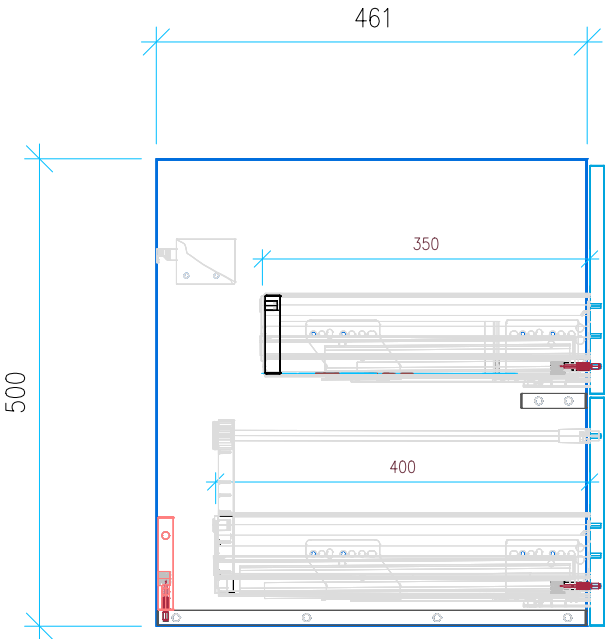

Ansicht 1 / 3D

Ansicht 2 / Draufsicht

Ansicht 3 / Seitenansicht Links

Ansicht 4 / Vorderansicht

Höhe 500 Breite 953 Tiefe 461	Erstellt 24.01.2023	Artikelname WTU_VUB_VENTICELLO_100R_NP_PTO
	Maße in mm	
	Gewicht in kg	