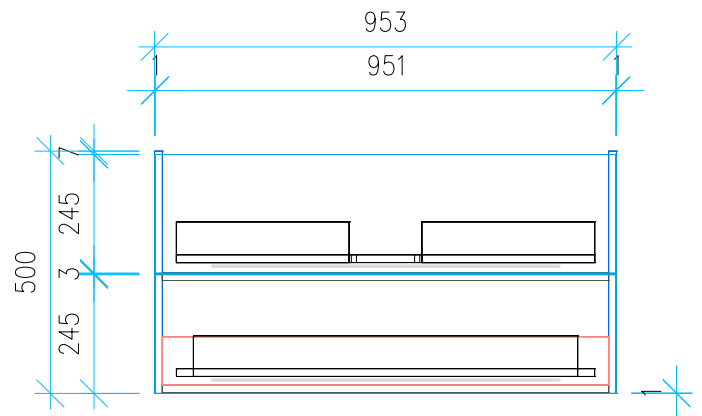

Ansicht 1 / 3D

Ansicht 2 / Draufsicht

Ansicht 3 / Seitenansicht Links

Ansicht 4 / Vorderansicht

Höhe 500 Breite 953 Tiefe 461	Erstellt 23.09.2022	Artikelname WTU_VUB_VENTICELLO_100_SC_PTO 
	Maße in mm	
	Gewicht in kg	