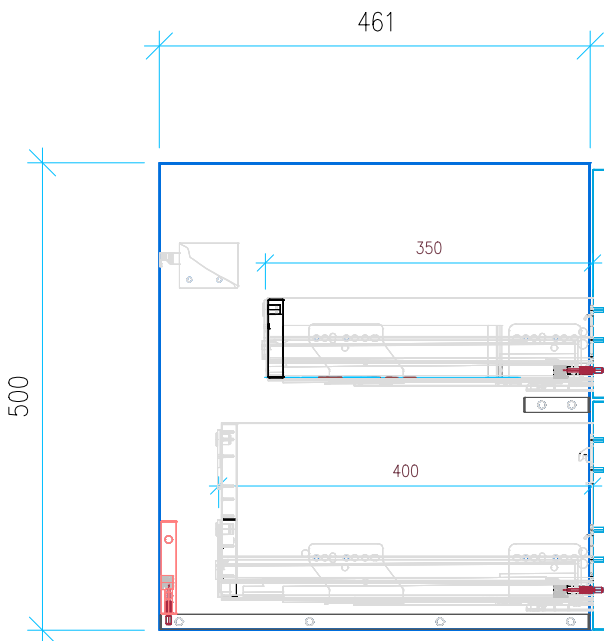

Ansicht 1 / 3D

Ansicht 2 / Draufsicht

Ansicht 3 / Seitenansicht Links

Ansicht 4 / Vorderansicht

Höhe 500 Breite 953 Tiefe 461	Erstellt 23.09.2022	Artikelname WTU_VUB_VENTICELLO_100_SC_PTO 
	Maße in mm	
	Gewicht in kg	