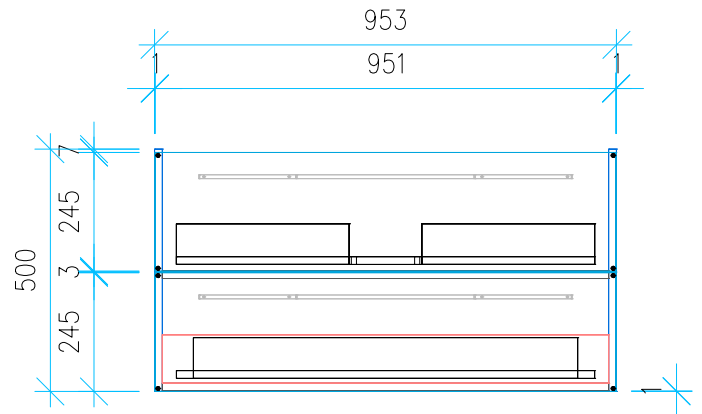

Ansicht 1 / 3D

Ansicht 2 / Draufsicht

Ansicht 3 / Seitenansicht Links

Ansicht 4 / Vorderansicht

Höhe 500 Breite 953 Tiefe 461	Erstellt 23.09.2022	Artikelname WTU_VUB_VENTICELLO_100_SC
	Maße in mm	
	Gewicht in kg	