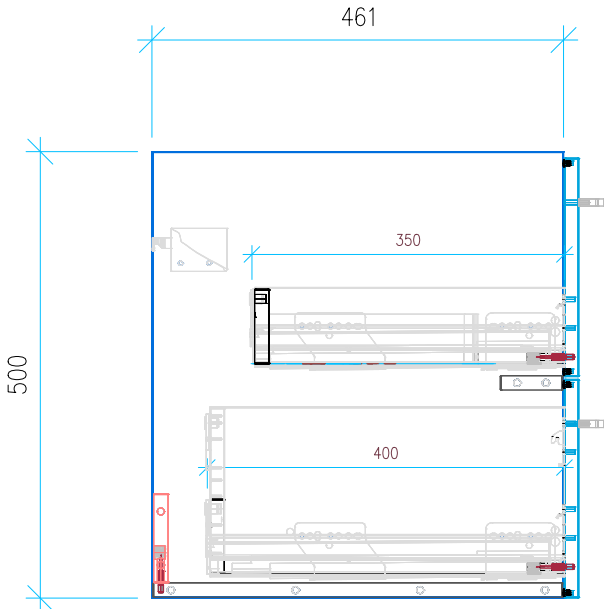

Ansicht 1 / 3D

Ansicht 2 / Draufsicht

Ansicht 3 / Seitenansicht Links

Ansicht 4 / Vorderansicht

Höhe 500 Breite 953 Tiefe 461	Erstellt 23.09.2022	Artikelname WTU_VUB_VENTICELLO_100_SC
	Maße in mm	
	Gewicht in kg	