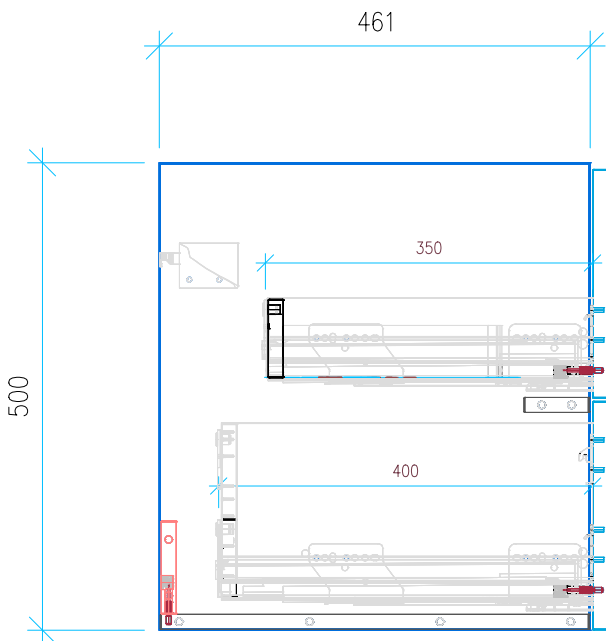

Ansicht 1 / 3D

Ansicht 2 / Draufsicht

Ansicht 3 / Seitenansicht Links

Ansicht 4 / Vorderansicht

Höhe 500 Breite 953 Tiefe 461	Erstellt 23.09.2022	Artikelname WTU_VUB_VENTICELLO_100L_SC_PTO
	Maße in mm	
	Gewicht in kg	