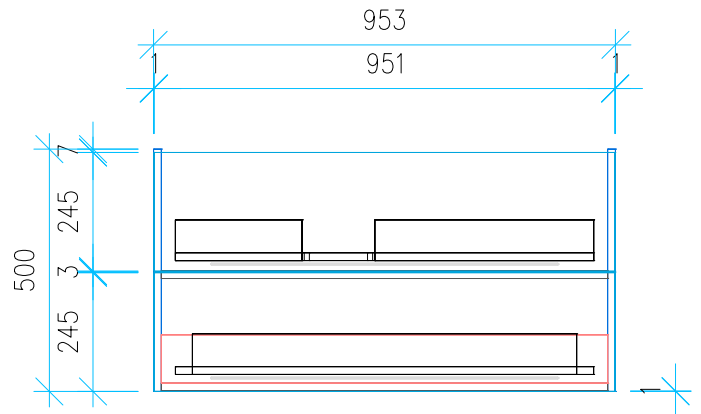

Ansicht 1 / 3D

Ansicht 2 / Draufsicht

Ansicht 3 / Seitenansicht Links

Ansicht 4 / Vorderansicht

Höhe 500 Breite 953 Tiefe 461	Erstellt 23.09.2022	Artikelname WTU_VUB_VENTICELLO_100L_SC_PTO
	Maße in mm	
	Gewicht in kg	