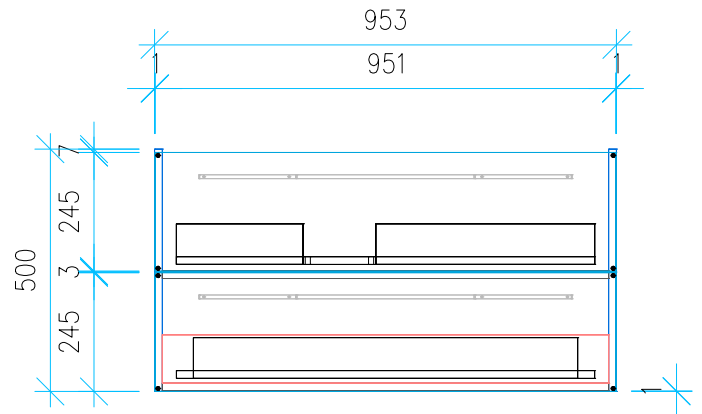

Ansicht 1 / 3D

Ansicht 2 / Draufsicht

Ansicht 3 / Seitenansicht Links

Ansicht 4 / Vorderansicht

Höhe 500 Breite 953 Tiefe 461	Erstellt 23.09.2022	Artikelname WTU_VUB_VENTICELLO_100L_SC
	Maße in mm	
	Gewicht in kg	