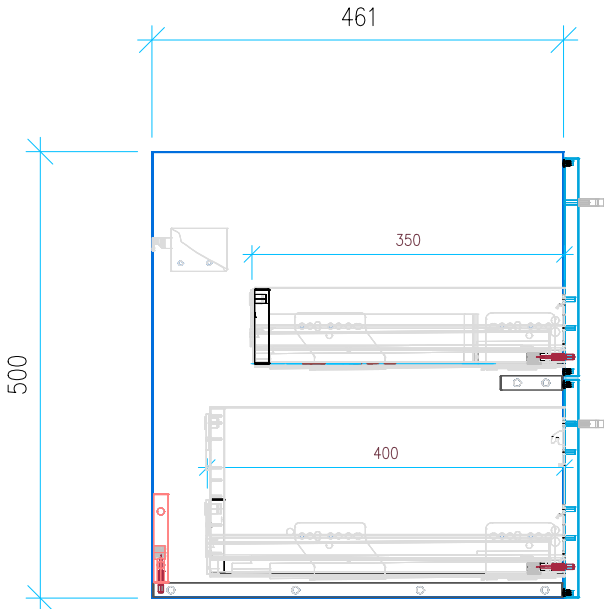

Ansicht 1 / 3D

Ansicht 2 / Draufsicht

Ansicht 3 / Seitenansicht Links

Ansicht 4 / Vorderansicht

Höhe 500 Breite 953 Tiefe 461	Erstellt 23.09.2022	Artikelname WTU_VUB_VENTICELLO_100L_SC
	Maße in mm	
	Gewicht in kg	