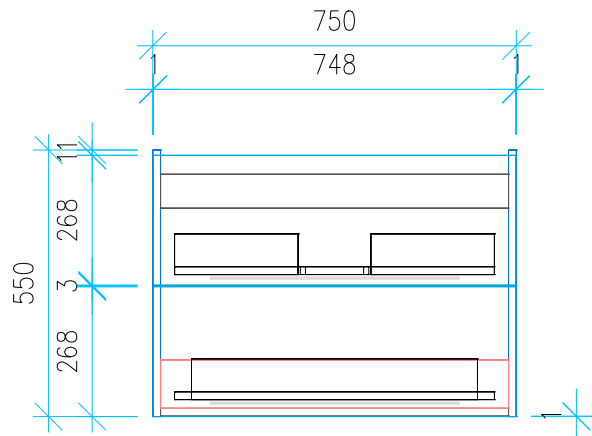

Ansicht 1 / 3D

Ansicht 2 / Draufsicht

Ansicht 3 / Seitenansicht Links

Ansicht 4 / Vorderansicht

Höhe 550	Erstellt 12.09.2023	Artikelname
Breite 750	Maße in mm	WTU_VUB_SUBW3_0_80_SLV_PTO
Tiefe 435	Gewicht in kg	