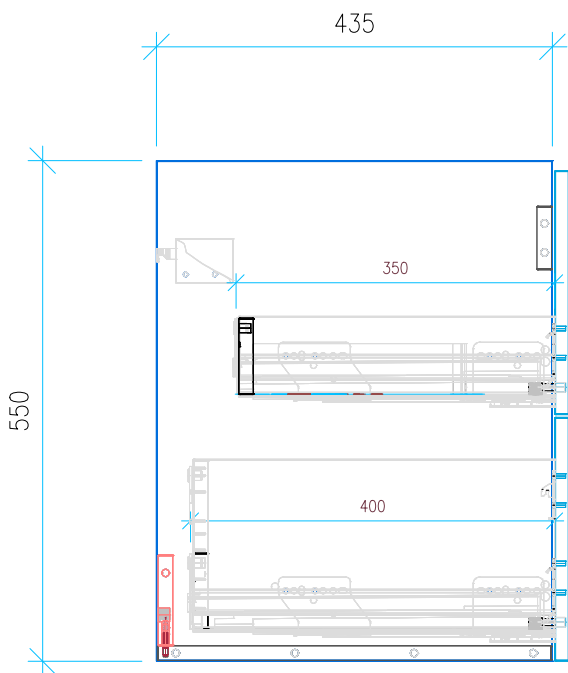

Ansicht 1 / 3D

Ansicht 2 / Draufsicht

Ansicht 3 / Seitenansicht Links

Ansicht 4 / Vorderansicht

Höhe 550	Erstellt 12.09.2023	Artikelname
Breite 750	Maße in mm	WTU_VUB_SUBW3_0_80_SLV_PTO
Tiefe 435	Gewicht in kg	