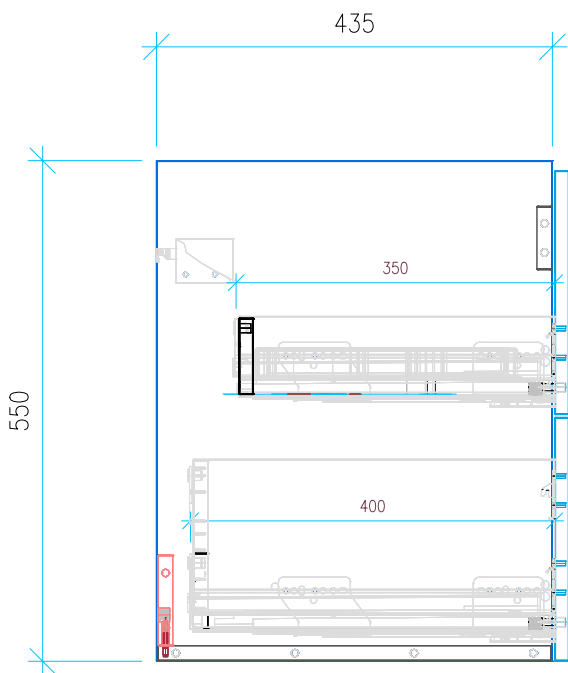

Ansicht 1 / 3D

Ansicht 2 / Draufsicht

Ansicht 3 / Seitenansicht Links

Ansicht 4 / Vorderansicht

Höhe 550 Breite 750 Tiefe 435	Erstellt 12.09.2023	Artikelname WTU_VUB_SUBW3_0_80_SPA_SLV_PTO
	Maße in mm	
	Gewicht in kg	