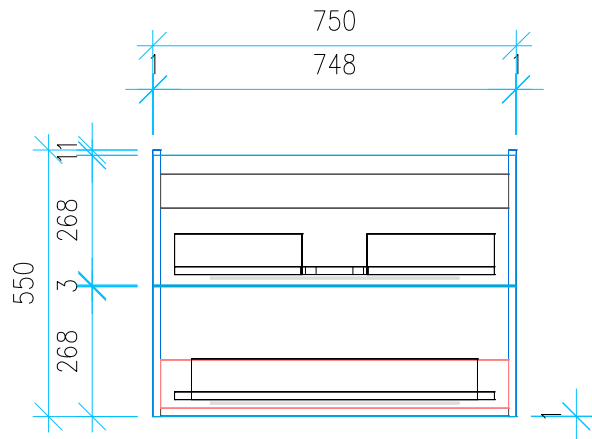

Ansicht 1 / 3D

Ansicht 2 / Draufsicht

Ansicht 3 / Seitenansicht Links

Ansicht 4 / Vorderansicht

Höhe 550 Breite 750 Tiefe 435	Erstellt 12.09.2023	Artikelname WTU_VUB_SUBW3_0_80_SPA_SLV_PTO
	Maße in mm	
	Gewicht in kg	