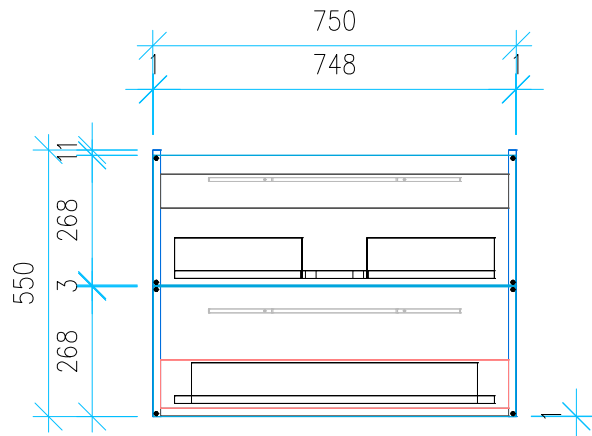

Ansicht 1 / 3D

Ansicht 2 / Draufsicht

Ansicht 3 / Seitenansicht Links

Ansicht 4 / Vorderansicht

Höhe 550 Breite 750 Tiefe 435	Erstellt 12.09.2023	Artikelname WTU_VUB_SUBW3_0_80_SPA_SLV
	Maße in mm	
	Gewicht in kg	