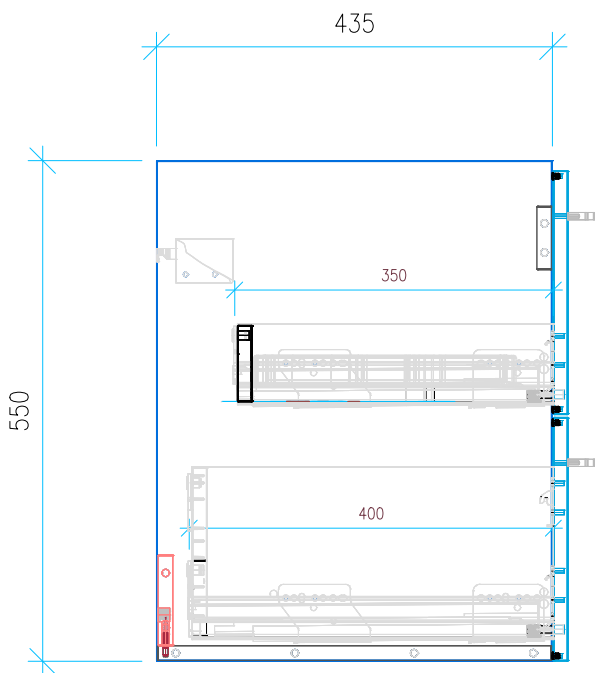

Ansicht 1 / 3D

Ansicht 2 / Draufsicht

Ansicht 3 / Seitenansicht Links

Ansicht 4 / Vorderansicht

Höhe 550 Breite 750 Tiefe 435	Erstellt 12.09.2023	Artikelname WTU_VUB_SUBW3_0_80_SPA_SLV
	Maße in mm	
	Gewicht in kg	