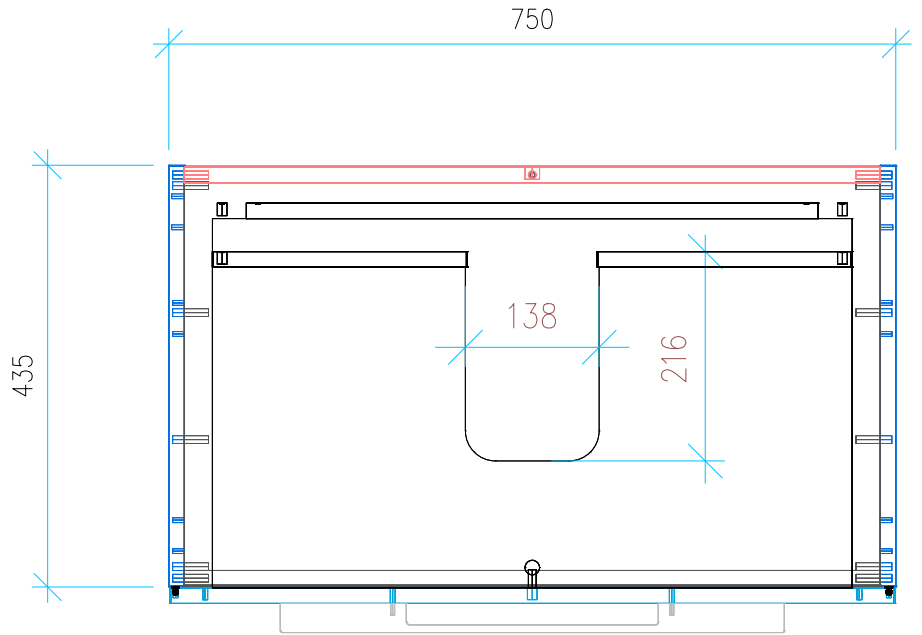

Ansicht 1 / 3D

Ansicht 2 / Draufsicht

Ansicht 3 / Seitenansicht Links

Ansicht 4 / Vorderansicht

Höhe 550 Breite 750 Tiefe 435	Erstellt 12.09.2023	Artikelname WTU_VUB_SUBW3_0_80_SPA_SLV
	Maße in mm	
	Gewicht in kg	