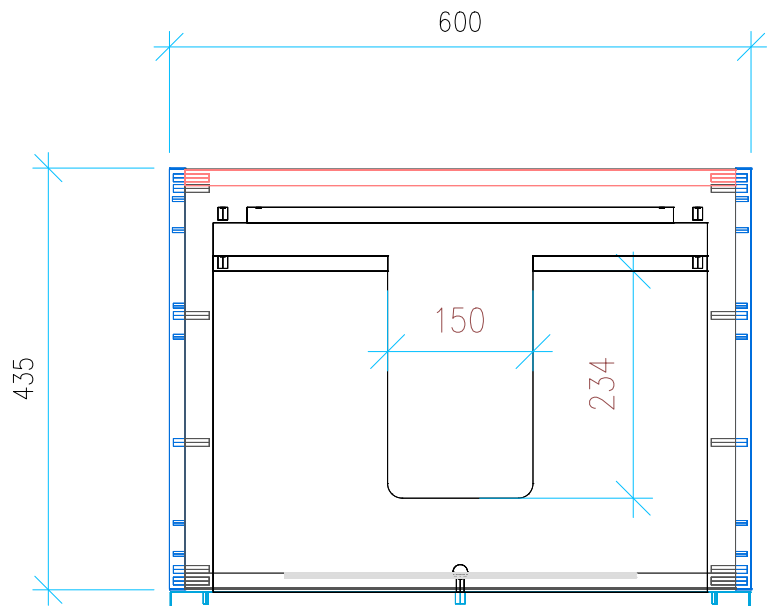

Ansicht 1 / 3D

Ansicht 2 / Draufsicht

Ansicht 3 / Seitenansicht Links

Ansicht 4 / Vorderansicht

Höhe 550 Breite 600 Tiefe 435	Erstellt 12.09.2023	Artikelname WTU_VUB_SUBW3_0_65_SLV_PTO
	Maße in mm	
	Gewicht in kg	