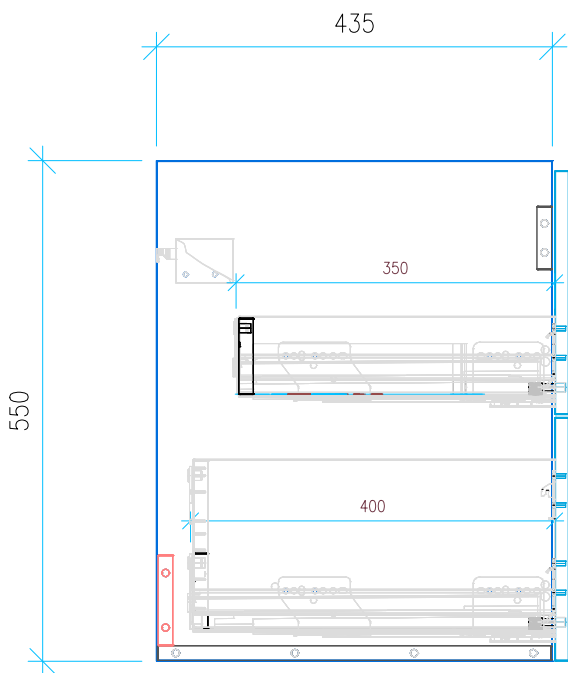

Ansicht 1 / 3D

Ansicht 2 / Draufsicht

Ansicht 3 / Seitenansicht Links

Ansicht 4 / Vorderansicht

Höhe 550 Breite 600 Tiefe 435	Erstellt 12.09.2023	Artikelname WTU_VUB_SUBW3_0_65_SLV_PTO
	Maße in mm	
	Gewicht in kg	