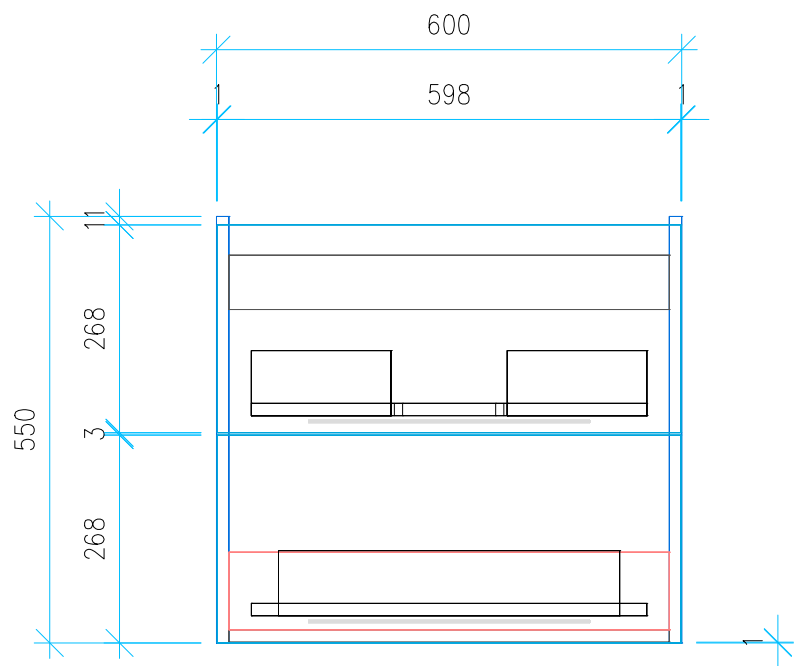

Ansicht 1 / 3D

Ansicht 2 / Draufsicht

Ansicht 3 / Seitenansicht Links

Ansicht 4 / Vorderansicht

Höhe 550 Breite 600 Tiefe 435	Erstellt 12.09.2023	Artikelname WTU_VUB_SUBW3_0_65_SLV_PTO
	Maße in mm	
	Gewicht in kg	