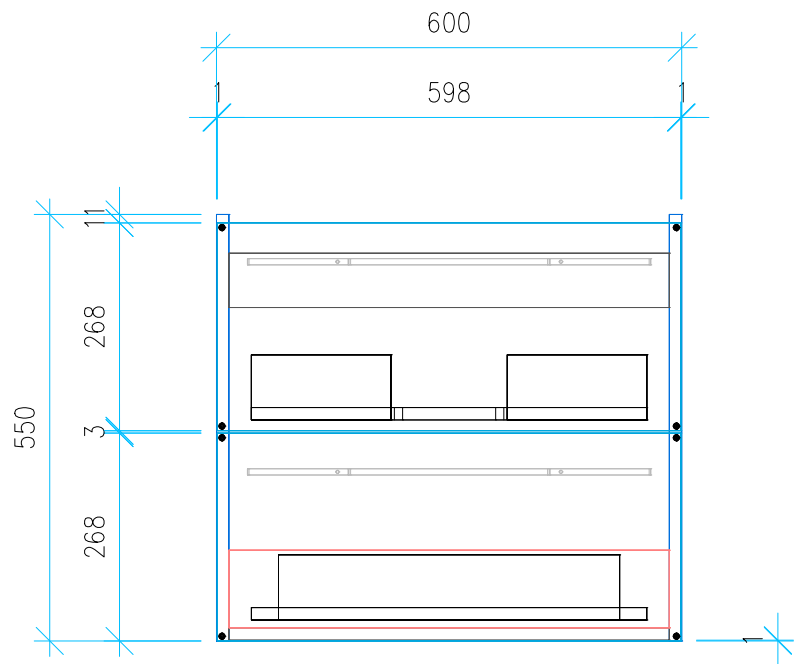

Ansicht 1 / 3D

Ansicht 2 / Draufsicht

Ansicht 3 / Seitenansicht Links

Ansicht 4 / Vorderansicht

Höhe 550 Breite 600 Tiefe 435	Erstellt 12.09.2023	Artikelname WTU_VUB_SUBW3_0_65_SLV
	Maße in mm	
	Gewicht in kg	