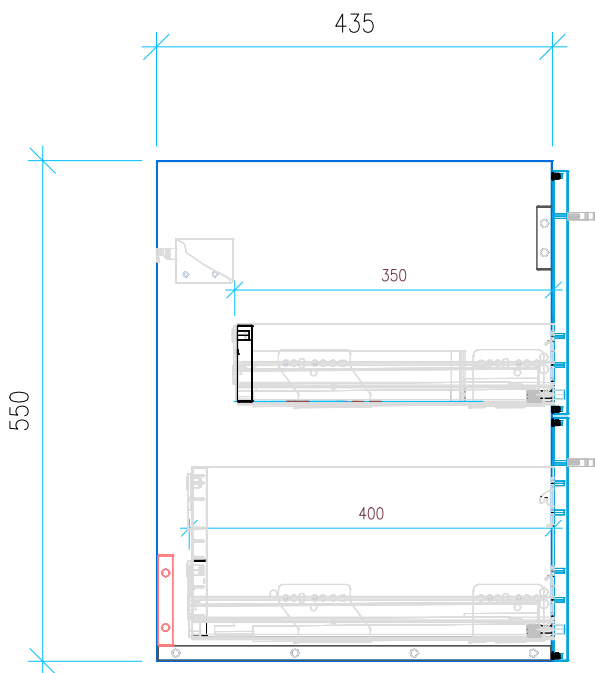

Ansicht 1 / 3D

Ansicht 2 / Draufsicht

Ansicht 3 / Seitenansicht Links

Ansicht 4 / Vorderansicht

Höhe 550 Breite 600 Tiefe 435	Erstellt 12.09.2023	Artikelname WTU_VUB_SUBW3_0_65_SLV
	Maße in mm	
	Gewicht in kg	