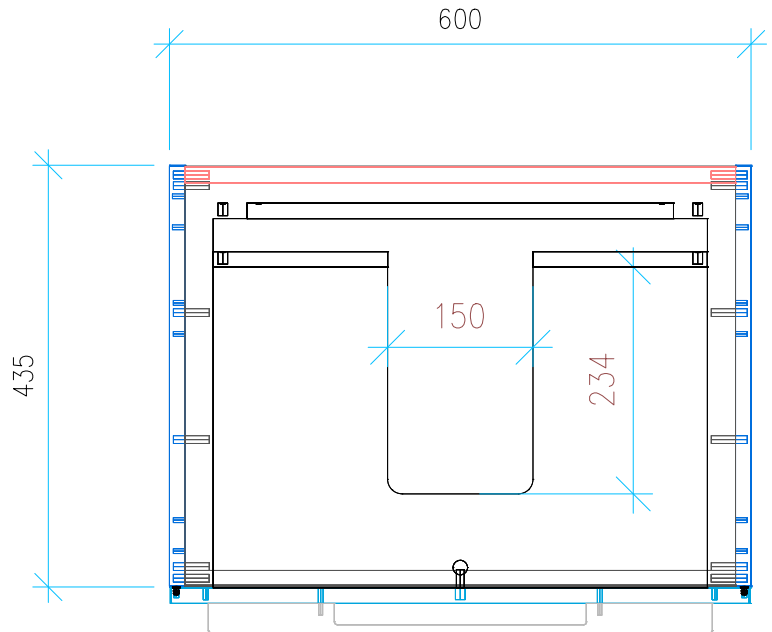

Ansicht 1 / 3D

Ansicht 2 / Draufsicht

Ansicht 3 / Seitenansicht Links

Ansicht 4 / Vorderansicht

Höhe 550 Breite 600 Tiefe 435	Erstellt 12.09.2023	Artikelname WTU_VUB_SUBW3_0_65_SLV
	Maße in mm	
	Gewicht in kg	