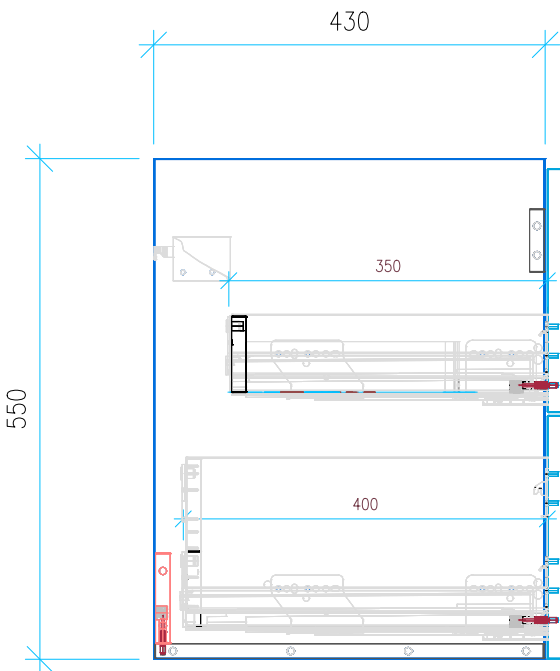

Ansicht 1 / 3D

Ansicht 2 / Draufsicht

Ansicht 3 / Seitenansicht Links

Ansicht 4 / Vorderansicht

Höhe 550 Breite 1250 Tiefe 430	Erstellt 12.09.2023	Artikelname WTU_VUB_SUBW3_0_130_SLV_PTO
	Maße in mm	
	Gewicht in kg	