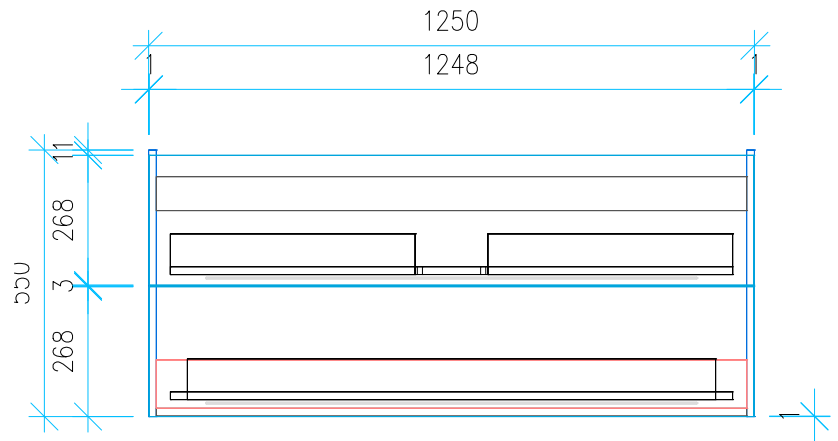

Ansicht 1 / 3D

Ansicht 2 / Draufsicht

Ansicht 3 / Seitenansicht Links

Ansicht 4 / Vorderansicht

Höhe 550 Breite 1250 Tiefe 430	Erstellt 12.09.2023	Artikelname WTU_VUB_SUBW3_0_130_SLV_PTO
	Maße in mm	
	Gewicht in kg	