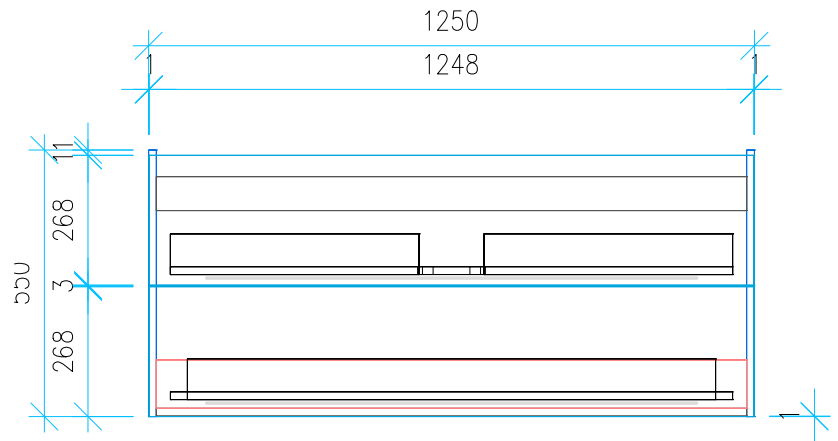

Ansicht 1 / 3D

Ansicht 2 / Draufsicht

Ansicht 3 / Seitenansicht Links

Ansicht 4 / Vorderansicht

Höhe 550 Breite 1250 Tiefe 430	Erstellt 12.09.2023	Artikelname WTU_VUB_SUBW3_0_130_SPA_SLV_PO
	Maße in mm	
	Gewicht in kg	