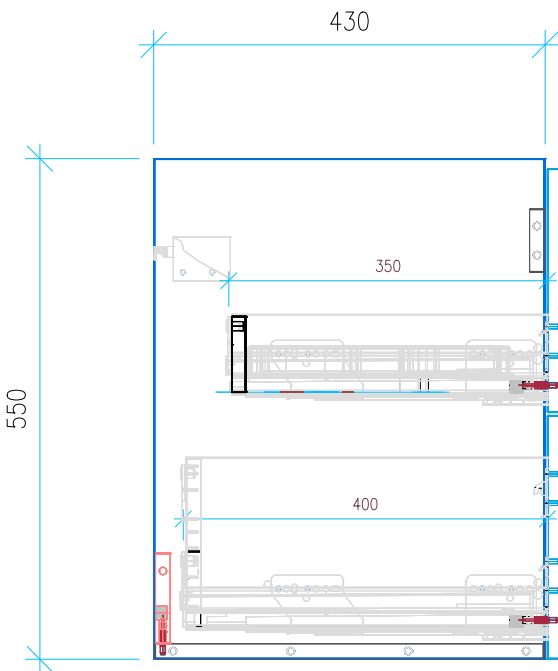

Ansicht 1 / 3D

Ansicht 2 / Draufsicht

Ansicht 3 / Seitenansicht Links

Ansicht 4 / Vorderansicht

Höhe 550 Breite 1250 Tiefe 430	Erstellt 12.09.2023	Artikelname WTU_VUB_SUBW3_0_130_SPA_SLV_PO
	Maße in mm	
	Gewicht in kg	