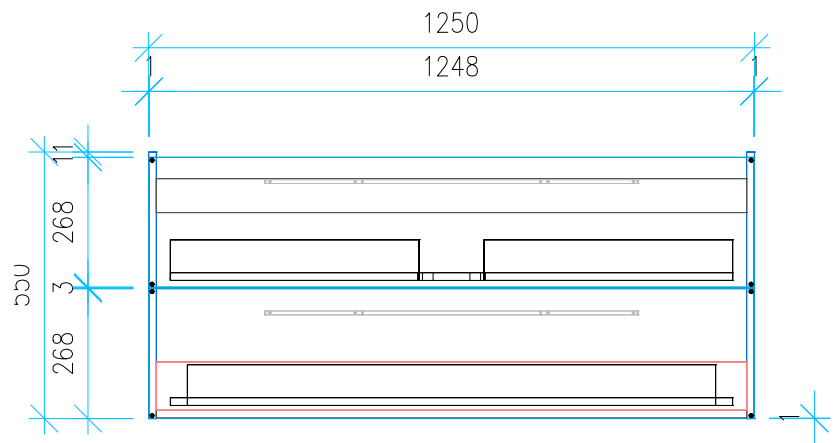

Ansicht 1 / 3D

Ansicht 2 / Draufsicht

Ansicht 3 / Seitenansicht Links

Ansicht 4 / Vorderansicht

Höhe 550 Breite 1250 Tiefe 430	Erstellt 12.09.2023	Artikelname WTU_VUB_SUBW3_0_130_SPA_SLV
	Maße in mm	
	Gewicht in kg	