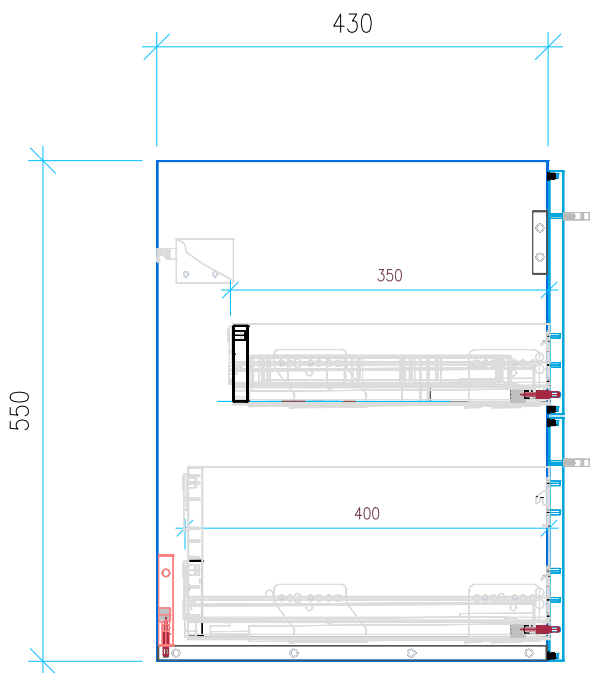

Ansicht 1 / 3D

Ansicht 2 / Draufsicht

Ansicht 3 / Seitenansicht Links

Ansicht 4 / Vorderansicht

Höhe 550 Breite 1250 Tiefe 430	Erstellt 12.09.2023	Artikelname WTU_VUB_SUBW3_0_130_SPA_SLV
	Maße in mm	
	Gewicht in kg	