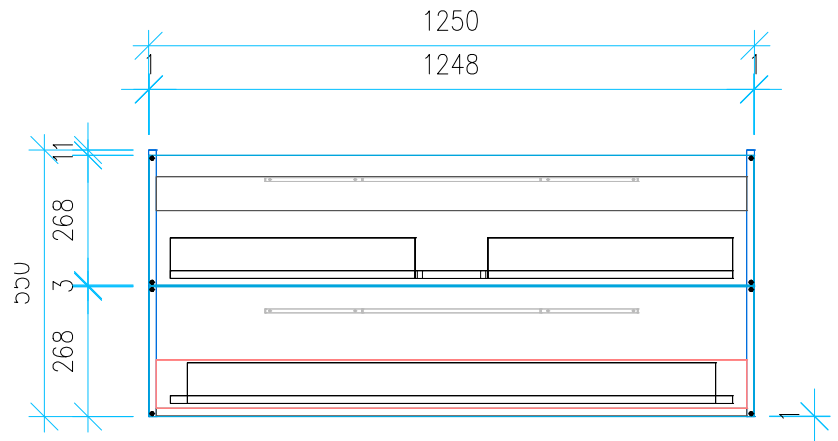

Ansicht 1 / 3D

Ansicht 2 / Draufsicht

Ansicht 3 / Seitenansicht Links

Ansicht 4 / Vorderansicht

Höhe 550 Breite 1250 Tiefe 430	Erstellt 12.09.2023	Artikelname WTU_VUB_SUBW3_0_130_SLV
	Maße in mm	
	Gewicht in kg	