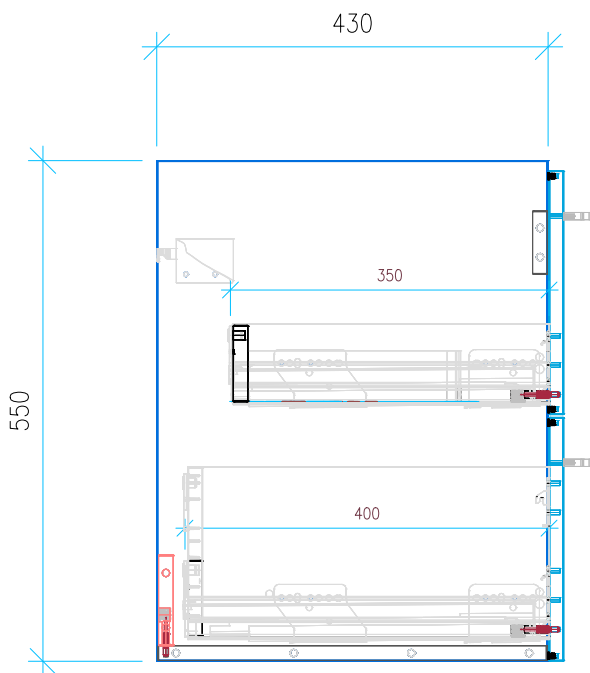

Ansicht 1 / 3D

Ansicht 2 / Draufsicht

Ansicht 3 / Seitenansicht Links

Ansicht 4 / Vorderansicht

Höhe 550 Breite 1250 Tiefe 430	Erstellt 12.09.2023	Artikelname WTU_VUB_SUBW3_0_130_SLV
	Maße in mm	
	Gewicht in kg	