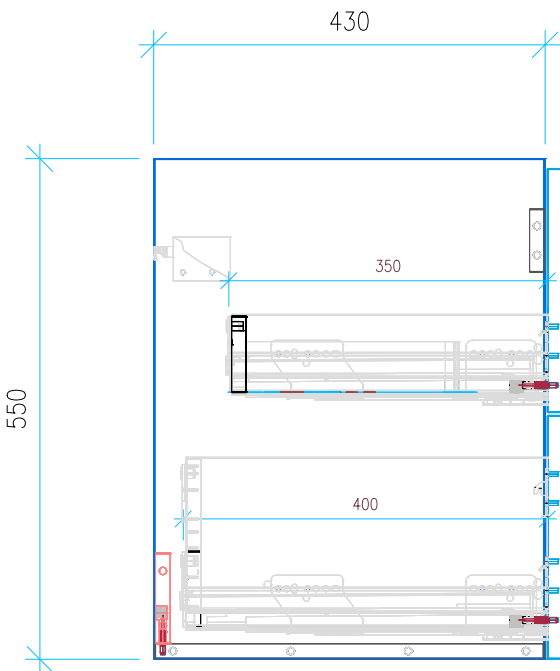

Ansicht 1 / 3D

Ansicht 2 / Draufsicht

Ansicht 3 / Seitenansicht Links

Ansicht 4 / Vorderansicht

Höhe 550 Breite 1250 Tiefe 430	Erstellt 25.07.2023	Artikelname WTU_VUB_SUBW3_0_130D_SLV_PTO
	Maße in mm	
	Gewicht in kg	