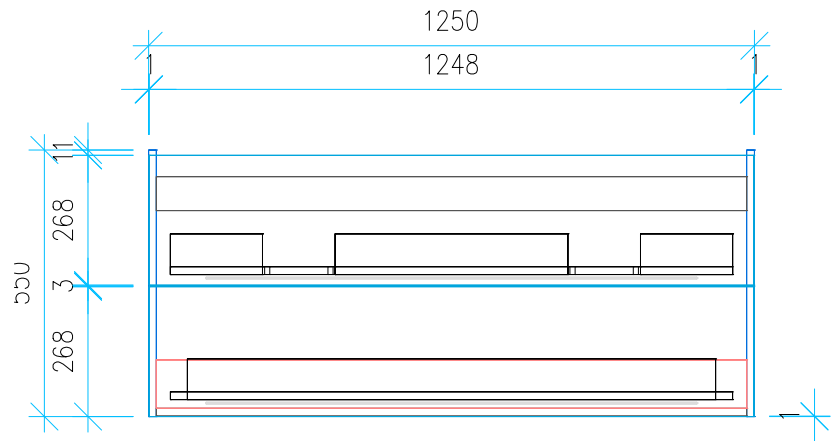

Ansicht 1 / 3D

Ansicht 2 / Draufsicht

Ansicht 3 / Seitenansicht Links

Ansicht 4 / Vorderansicht

Höhe 550 Breite 1250 Tiefe 430	Erstellt 25.07.2023	Artikelname WTU_VUB_SUBW3_0_130D_SLV_PTO
	Maße in mm	
	Gewicht in kg	