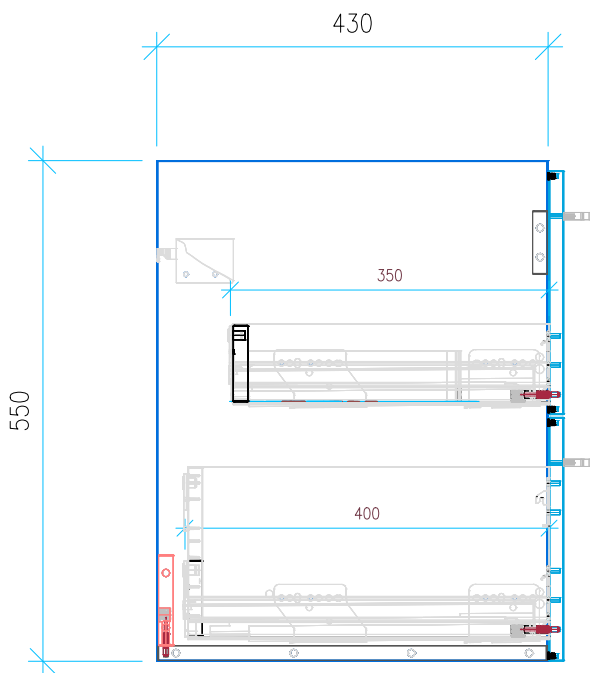

Ansicht 1 / 3D

Ansicht 2 / Draufsicht

Ansicht 3 / Seitenansicht Links

Ansicht 4 / Vorderansicht

Höhe 550 Breite 1250 Tiefe 430	Erstellt 12.09.2023	Artikelname
	Maße in mm	WTU_VUB_SUBW3_0_130D_SLV
	Gewicht in kg	