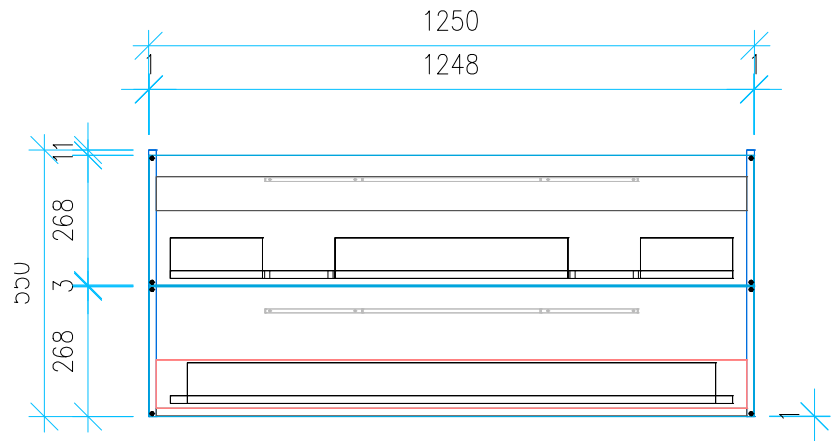

Ansicht 1 / 3D

Ansicht 2 / Draufsicht

Ansicht 3 / Seitenansicht Links

Ansicht 4 / Vorderansicht

Höhe 550 Breite 1250 Tiefe 430	Erstellt 12.09.2023	Artikelname
	Maße in mm	WTU_VUB_SUBW3_0_130D_SLV
	Gewicht in kg	