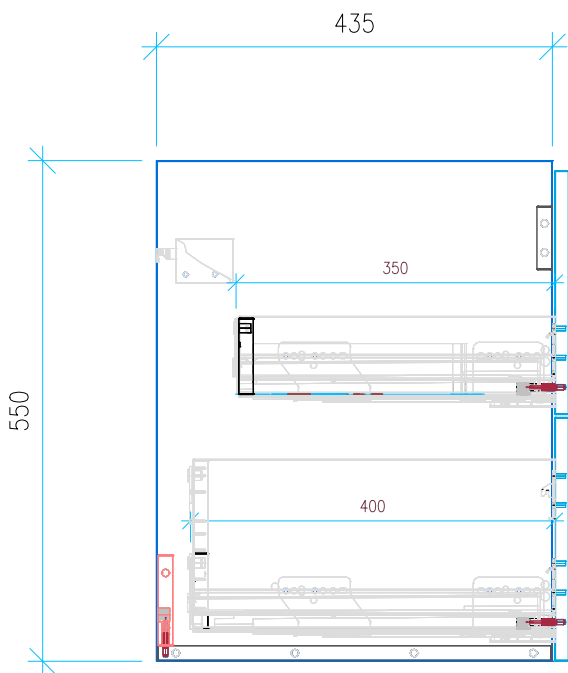

Ansicht 1 / 3D

Ansicht 2 / Draufsicht

Ansicht 3 / Seitenansicht Links

Ansicht 4 / Vorderansicht

Höhe	Erstellt 12.09.2023	Artikelname
550	Maße in mm	WTU_VUB_SUBW3_0_100_SLV_PTO
Breite	Gewicht in kg	
950		
Tiefe		
435		