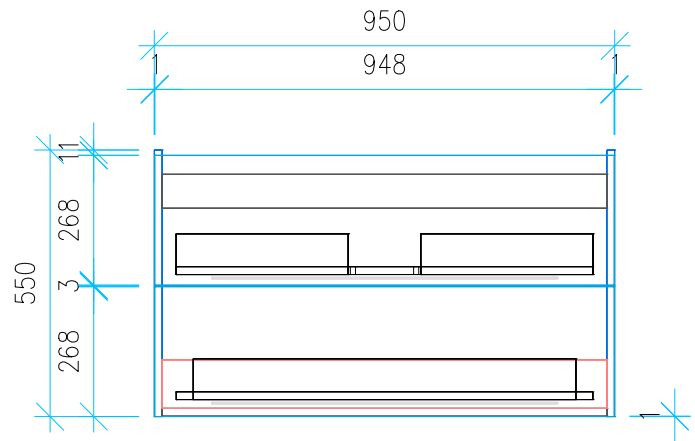

Ansicht 1 / 3D

Ansicht 2 / Draufsicht

Ansicht 3 / Seitenansicht Links

Ansicht 4 / Vorderansicht

Höhe	Erstellt 12.09.2023	Artikelname
550	Maße in mm	WTU_VUB_SUBW3_0_100_SLV_PTO
Breite	Gewicht in kg	
950		
Tiefe		
435		