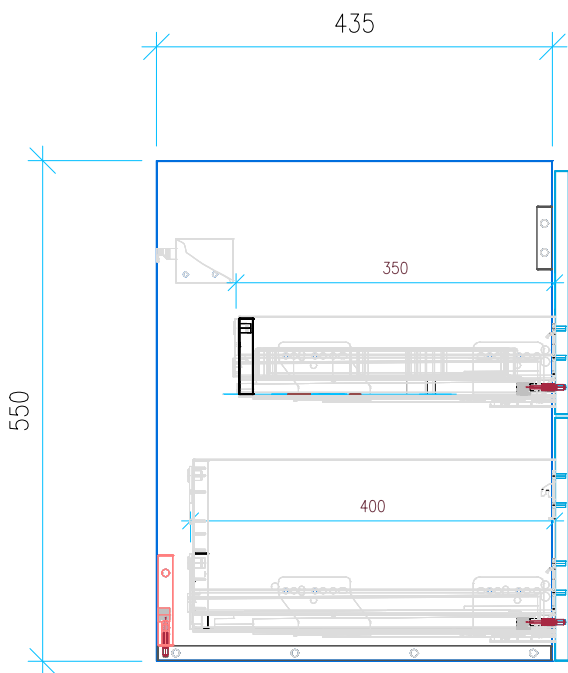

Ansicht 1 / 3D

Ansicht 2 / Draufsicht

Ansicht 3 / Seitenansicht Links

Ansicht 4 / Vorderansicht

Höhe	Erstellt 12.09.2023	Artikelname
550	Maße in mm	WTU_VUB_SUBW3_0_100_SPA_SLV_PO
Breite	Gewicht in kg	
950		
Tiefe		
435		