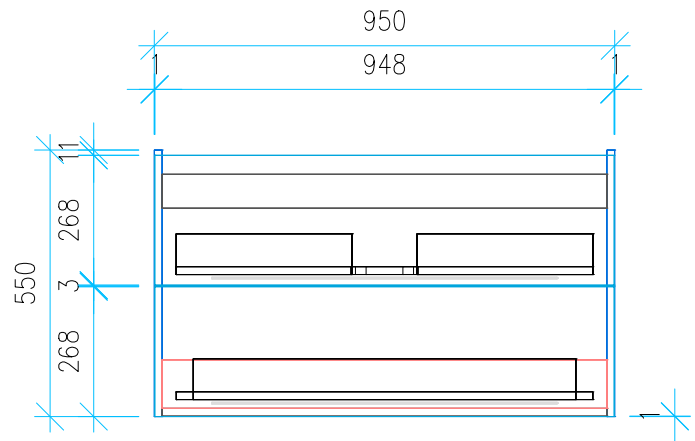

Ansicht 1 / 3D

Ansicht 2 / Draufsicht

Ansicht 3 / Seitenansicht Links

Ansicht 4 / Vorderansicht

Höhe	Erstellt 12.09.2023	Artikelname
550	Maße in mm	WTU_VUB_SUBW3_0_100_SPA_SLV_PO
Breite	Gewicht in kg	
950		
Tiefe		
435		