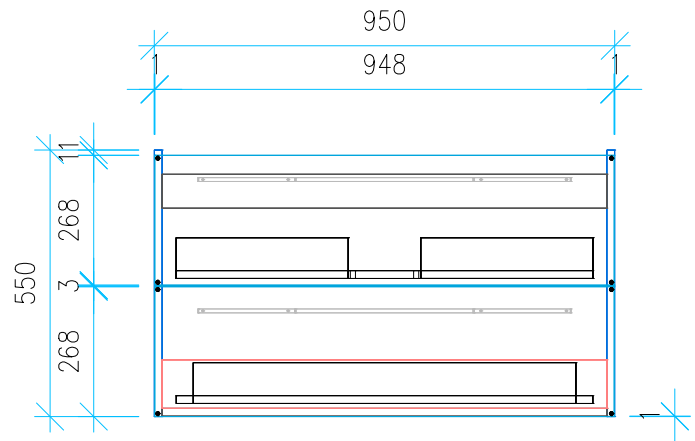

Ansicht 1 / 3D

Ansicht 2 / Draufsicht

Ansicht 3 / Seitenansicht Links

Ansicht 4 / Vorderansicht

Höhe 550 Breite 950 Tiefe 435	Erstellt 12.09.2023	Artikelname WTU_VUB_SUBW3_0_100_SLV
	Maße in mm	
	Gewicht in kg	