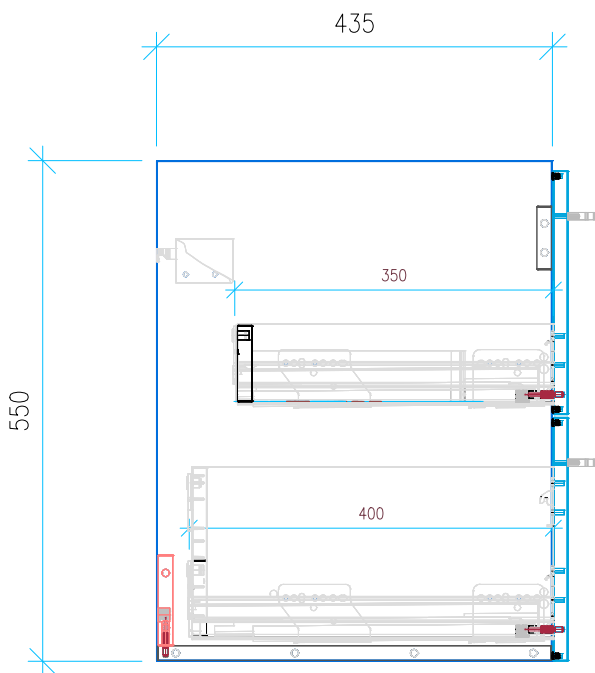

Ansicht 1 / 3D

Ansicht 2 / Draufsicht

Ansicht 3 / Seitenansicht Links

Ansicht 4 / Vorderansicht

Höhe 550 Breite 950 Tiefe 435	Erstellt 12.09.2023	Artikelname WTU_VUB_SUBW3_0_100_SLV
	Maße in mm	
	Gewicht in kg	