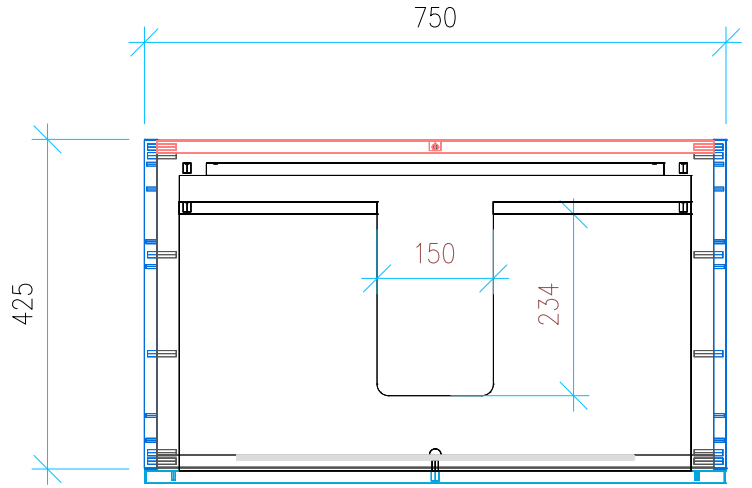

Ansicht 1 / 3D

Ansicht 2 / Draufsicht

Ansicht 3 / Seitenansicht Links

Ansicht 4 / Vorderansicht

Höhe 480 Breite 750 Tiefe 425	Erstellt 19.09.2022	Artikelname
	Maße in mm	WTU_VUB_SUBWAY2_0_80_SC_PTO
	Gewicht in kg	