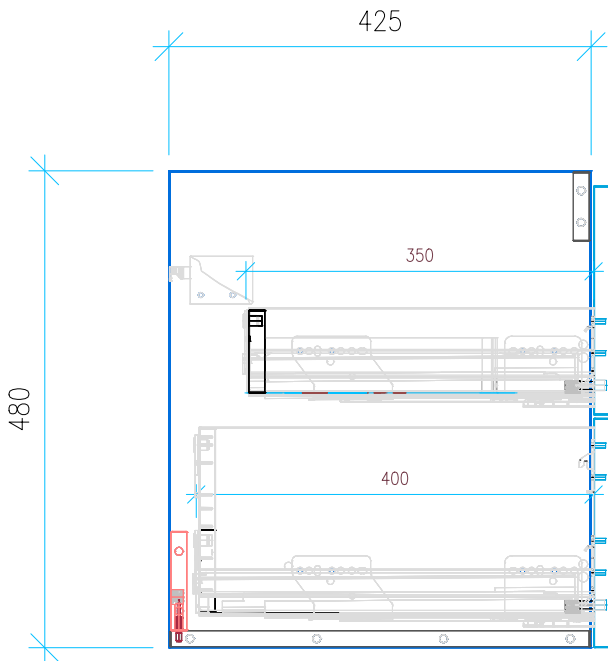

Ansicht 1 / 3D

Ansicht 2 / Draufsicht

Ansicht 3 / Seitenansicht Links

Ansicht 4 / Vorderansicht

Höhe 480 Breite 750 Tiefe 425	Erstellt 19.09.2022	Artikelname
	Maße in mm	WTU_VUB_SUBWAY2_0_80_SC_PTO
	Gewicht in kg	