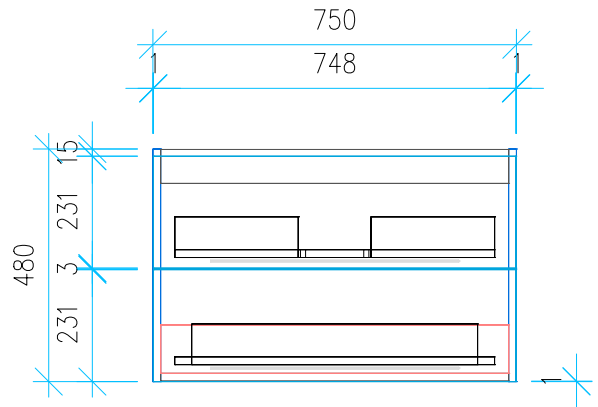

Ansicht 1 / 3D

Ansicht 2 / Draufsicht

Ansicht 3 / Seitenansicht Links

Ansicht 4 / Vorderansicht

Höhe 480 Breite 750 Tiefe 425	Erstellt 19.09.2022	Artikelname
	Maße in mm	WTU_VUB_SUBWAY2_0_80_SC_PTO
	Gewicht in kg	