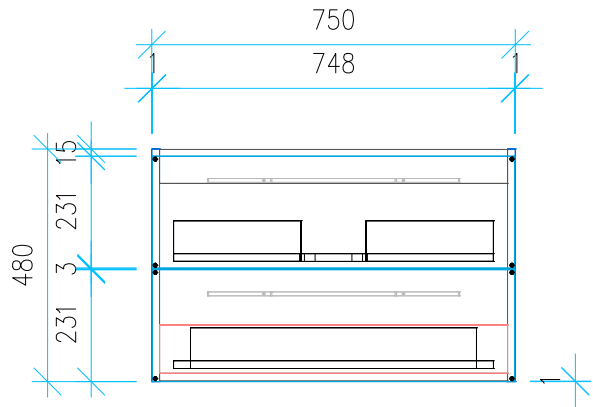

Ansicht 1 / 3D

Ansicht 2 / Draufsicht

Ansicht 3 / Seitenansicht Links

Ansicht 4 / Vorderansicht

Höhe 480 Breite 750 Tiefe 425	Erstellt 24.01.2023	Artikelname WTU_VUB_SUBWAY2_0_80_SPA_NP
	Maße in mm	
	Gewicht in kg	