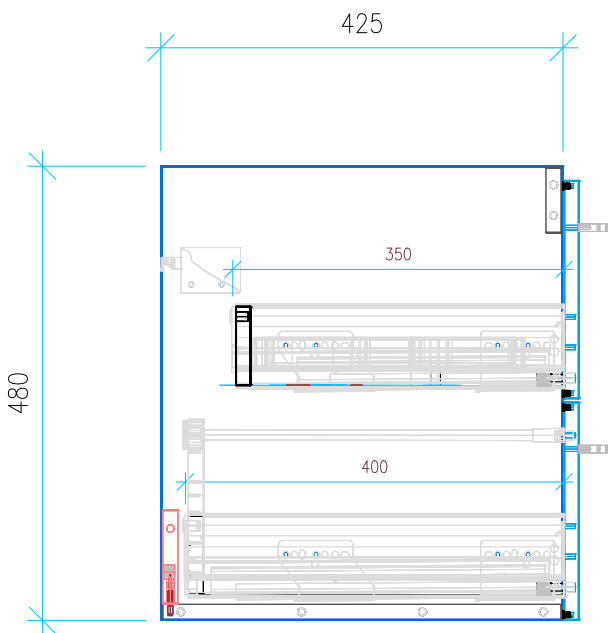

Ansicht 1 / 3D

Ansicht 2 / Draufsicht

Ansicht 3 / Seitenansicht Links

Ansicht 4 / Vorderansicht

Höhe 480 Breite 750 Tiefe 425	Erstellt 24.01.2023	Artikelname WTU_VUB_SUBWAY2_0_80_SPA_NP
	Maße in mm	
	Gewicht in kg	