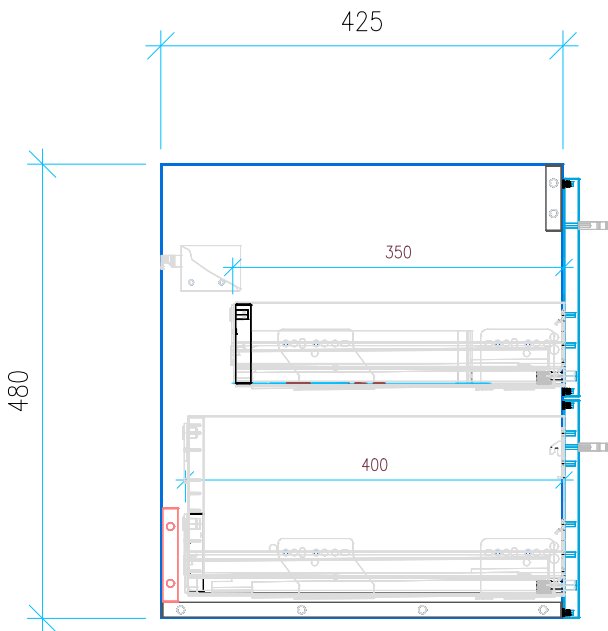

Ansicht 1 / 3D

Ansicht 2 / Draufsicht

Ansicht 3 / Seitenansicht Links

Ansicht 4 / Vorderansicht

Höhe 480 Breite 600 Tiefe 425	Erstellt 19.09.2022	Artikelname WTU_VUB_SUBWAY2_0_65_SC
	Maße in mm	
	Gewicht in kg	