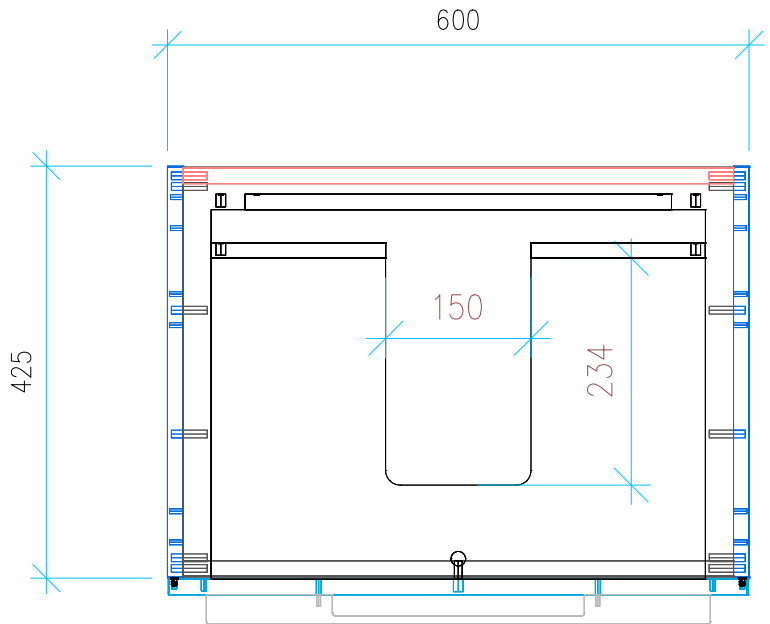

Ansicht 1 / 3D

Ansicht 2 / Draufsicht

Ansicht 3 / Seitenansicht Links

Ansicht 4 / Vorderansicht

Höhe 480 Breite 600 Tiefe 425	Erstellt 19.09.2022	Artikelname WTU_VUB_SUBWAY2_0_65_SC
	Maße in mm	
	Gewicht in kg	