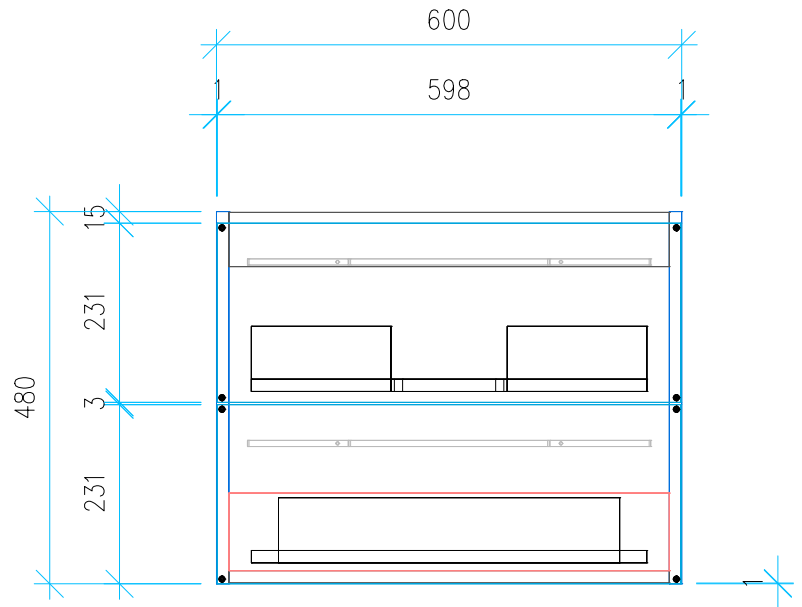

Ansicht 1 / 3D

Ansicht 2 / Draufsicht

Ansicht 3 / Seitenansicht Links

Ansicht 4 / Vorderansicht

Höhe 480 Breite 600 Tiefe 425	Erstellt 19.09.2022	Artikelname WTU_VUB_SUBWAY2_0_65_SC
	Maße in mm	
	Gewicht in kg	