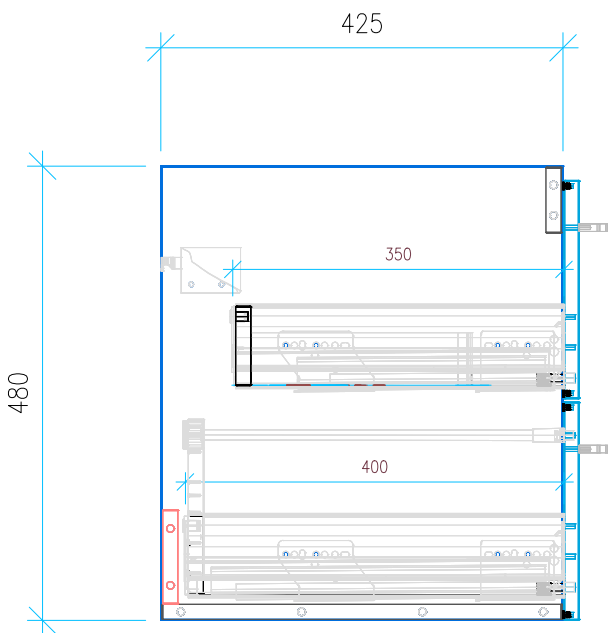

Ansicht 1 / 3D

Ansicht 2 / Draufsicht

Ansicht 3 / Seitenansicht Links

Ansicht 4 / Vorderansicht

Höhe 480 Breite 550 Tiefe 425	Erstellt 24.01.2023	Artikelname WTU_VUB_SUBWAY2_0_60_NP
	Maße in mm	
	Gewicht in kg	