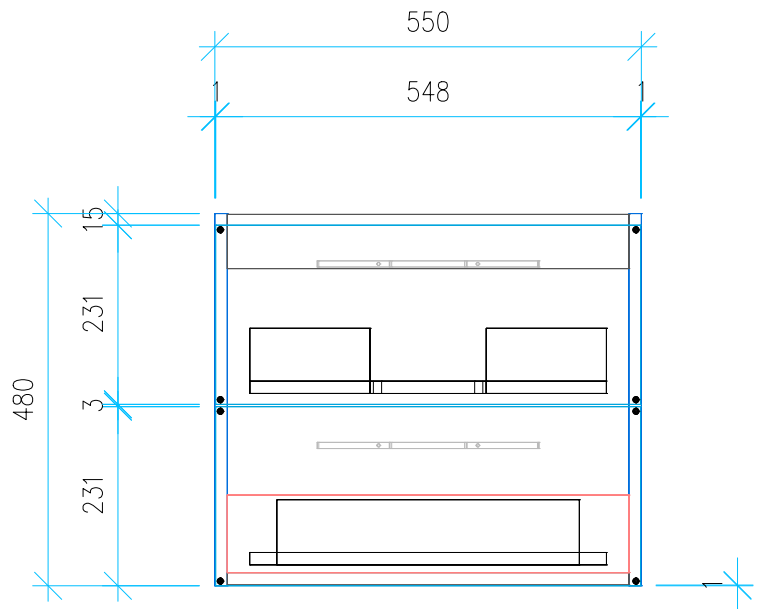

Ansicht 1 / 3D

Ansicht 2 / Draufsicht

Ansicht 3 / Seitenansicht Links

Ansicht 4 / Vorderansicht

Höhe 480 Breite 550 Tiefe 425	Erstellt 24.01.2023	Artikelname WTU_VUB_SUBWAY2_0_60_NP
	Maße in mm	
	Gewicht in kg	