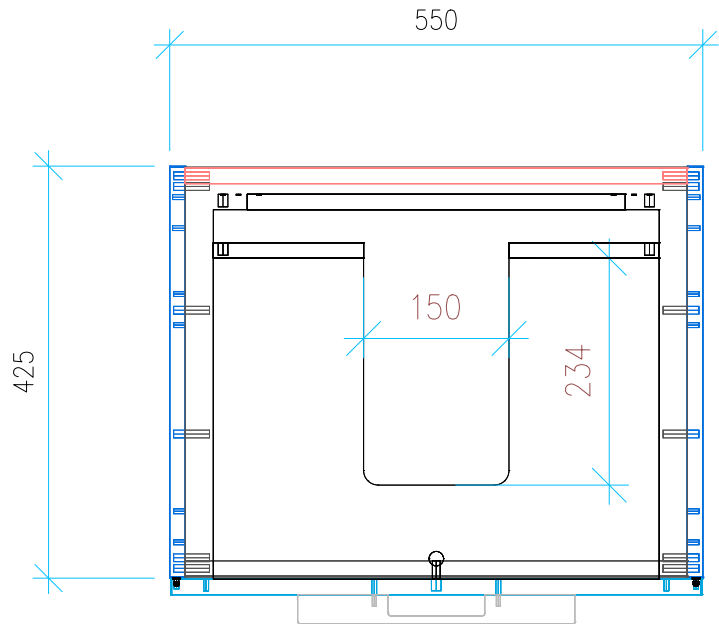

Ansicht 1 / 3D

Ansicht 2 / Draufsicht

Ansicht 3 / Seitenansicht Links

Ansicht 4 / Vorderansicht

Höhe 480 Breite 550 Tiefe 425	Erstellt 24.01.2023	Artikelname WTU_VUB_SUBWAY2_0_60_NP
	Maße in mm	
	Gewicht in kg	