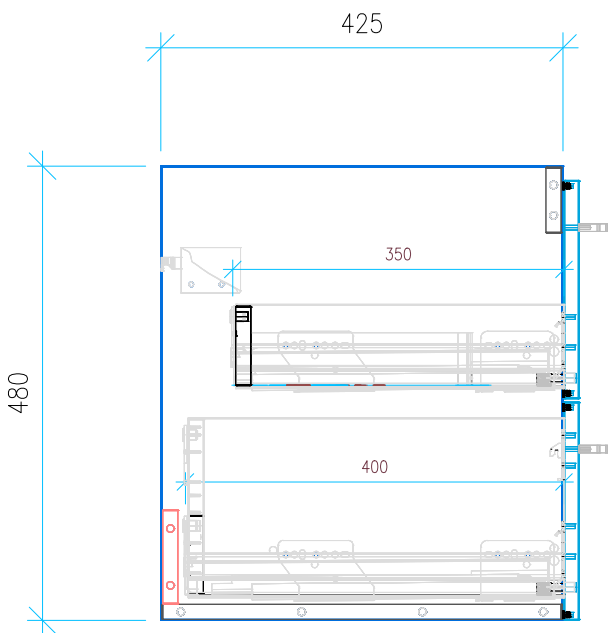

Ansicht 1 / 3D

Ansicht 2 / Draufsicht

Ansicht 3 / Seitenansicht Links

Ansicht 4 / Vorderansicht

Höhe <b>480</b> Breite <b>550</b> Tiefe <b>425</b>	Erstellt <b>19.09.2022</b>	Artikelname <b>WTU_VUB_SUBWAY2_0_60_SC</b>
	Maße in mm	
	Gewicht in kg	