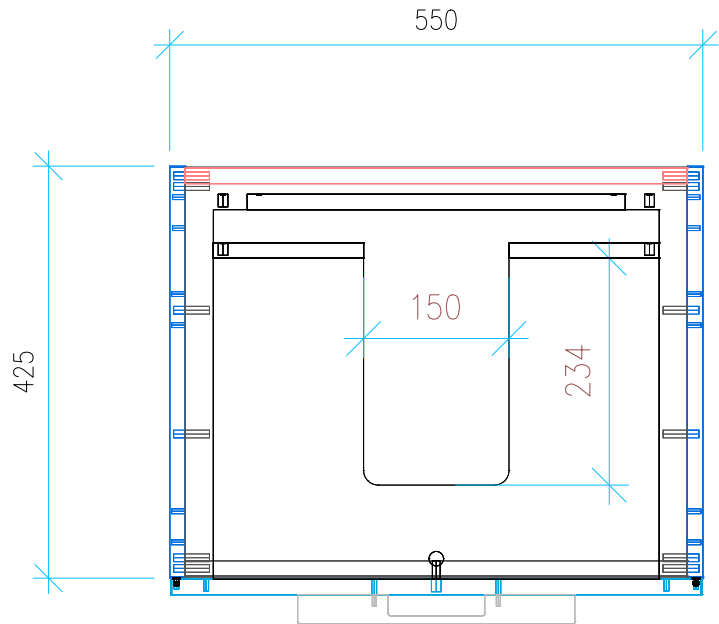

Ansicht 1 / 3D

Ansicht 2 / Draufsicht

Ansicht 3 / Seitenansicht Links

Ansicht 4 / Vorderansicht

Höhe <b>480</b> Breite <b>550</b> Tiefe <b>425</b>	Erstellt <b>19.09.2022</b>	Artikelname <b>WTU_VUB_SUBWAY2_0_60_SC</b>
	Maße in mm	
	Gewicht in kg	