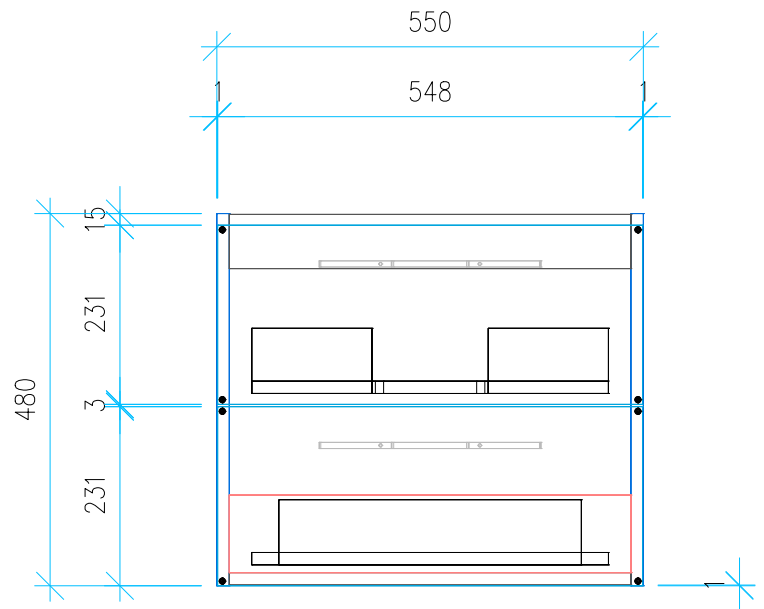

Ansicht 1 / 3D

Ansicht 2 / Draufsicht

Ansicht 3 / Seitenansicht Links

Ansicht 4 / Vorderansicht

Höhe <b>480</b> Breite <b>550</b> Tiefe <b>425</b>	Erstellt <b>19.09.2022</b>	Artikelname <b>WTU_VUB_SUBWAY2_0_60_SC</b>
	Maße in mm	
	Gewicht in kg	