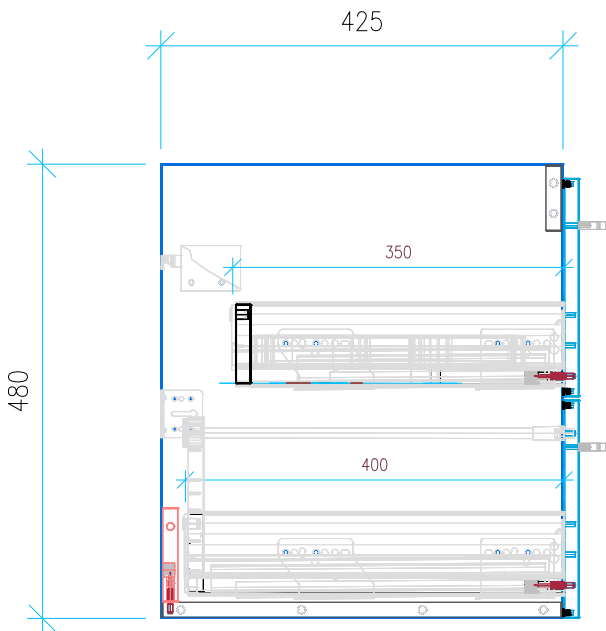

Ansicht 1 / 3D

Ansicht 2 / Draufsicht

Ansicht 3 / Seitenansicht Links

Ansicht 4 / Vorderansicht

Höhe 480 Breite 1250 Tiefe 425	Erstellt 24.01.2023	Artikelname WTU_VUB_SUBWAY2_0_130_SPA_NP
	Maße in mm	
	Gewicht in kg	