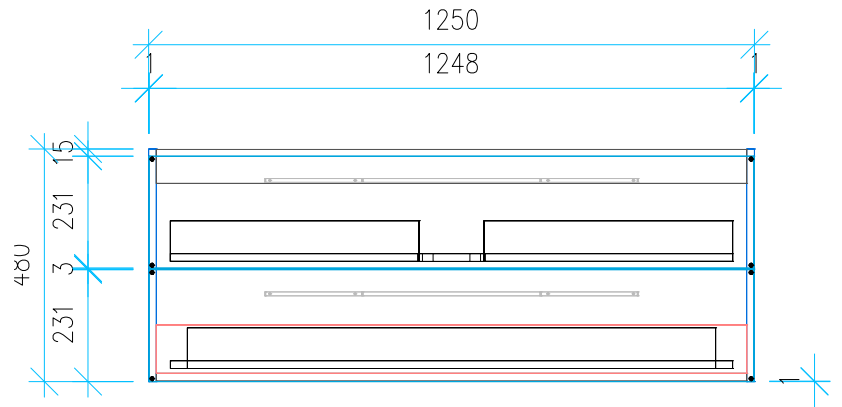

Ansicht 1 / 3D

Ansicht 2 / Draufsicht

Ansicht 3 / Seitenansicht Links

Ansicht 4 / Vorderansicht

Höhe 480 Breite 1250 Tiefe 425	Erstellt 24.01.2023	Artikelname WTU_VUB_SUBWAY2_0_130_SPA_NP
	Maße in mm	
	Gewicht in kg	