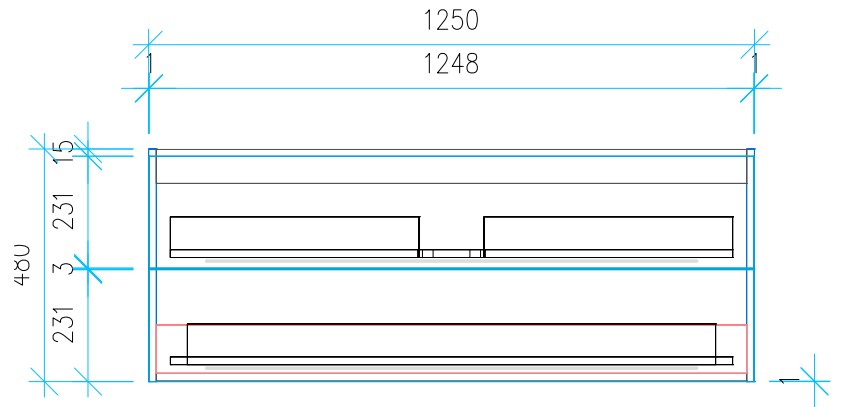

Ansicht 1 / 3D

Ansicht 2 / Draufsicht

Ansicht 3 / Seitenansicht Links

Ansicht 4 / Vorderansicht

Höhe 480 Breite 1250 Tiefe 425	Erstellt 19.09.2022	Artikelname
	Maße in mm	WTU_VUB_SUBW2_0_130_SPA_SC_PTO
	Gewicht in kg	