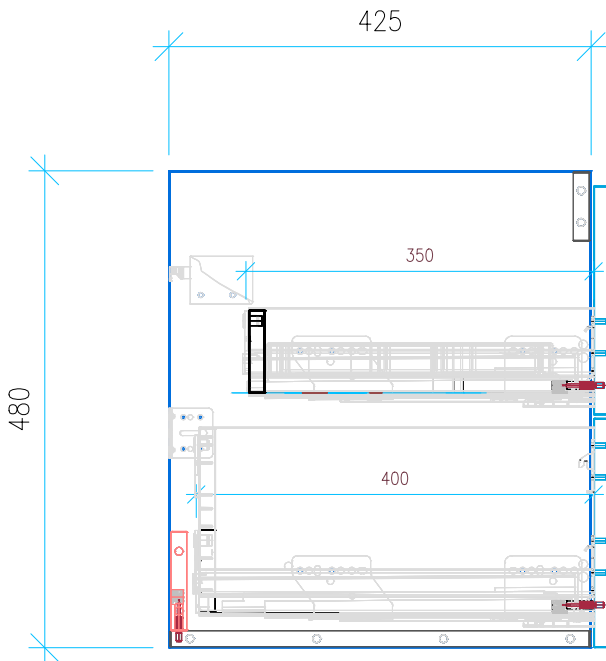

Ansicht 1 / 3D

Ansicht 2 / Draufsicht

Ansicht 3 / Seitenansicht Links

Ansicht 4 / Vorderansicht

Höhe 480 Breite 1250 Tiefe 425	Erstellt 19.09.2022	Artikelname
	Maße in mm	WTU_VUB_SUBW2_0_130_SPA_SC_PTO
	Gewicht in kg	