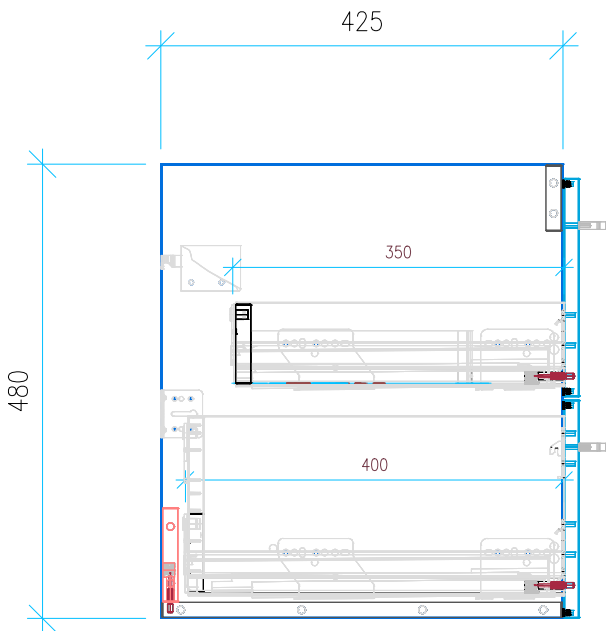

Ansicht 1 / 3D

Ansicht 2 / Draufsicht

Ansicht 3 / Seitenansicht Links

Ansicht 4 / Vorderansicht

Höhe 480 Breite 1250 Tiefe 425	Erstellt 19.09.2022	Artikelname
	Maße in mm	WTU_VUB_SUBWAY2_0_130_SC
	Gewicht in kg	