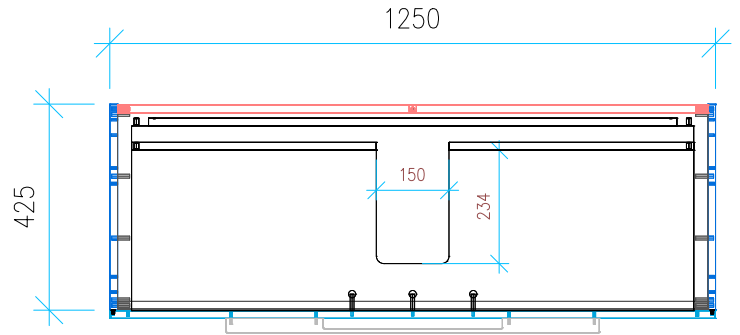

Ansicht 1 / 3D

Ansicht 2 / Draufsicht

Ansicht 3 / Seitenansicht Links

Ansicht 4 / Vorderansicht

Höhe 480 Breite 1250 Tiefe 425	Erstellt 19.09.2022	Artikelname
	Maße in mm	WTU_VUB_SUBWAY2_0_130_SC
	Gewicht in kg	