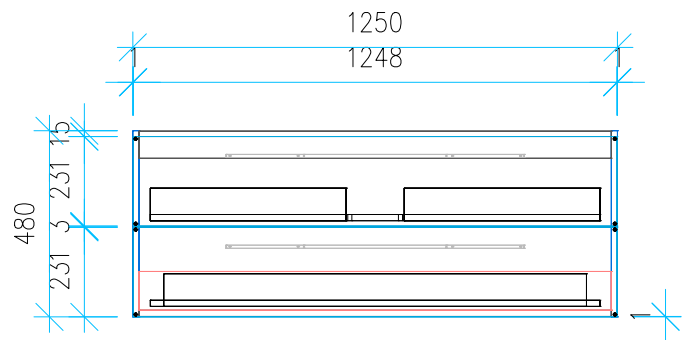

Ansicht 1 / 3D

Ansicht 2 / Draufsicht

Ansicht 3 / Seitenansicht Links

Ansicht 4 / Vorderansicht

Höhe 480 Breite 1250 Tiefe 425	Erstellt 19.09.2022	Artikelname
	Maße in mm	WTU_VUB_SUBWAY2_0_130_SC
	Gewicht in kg	