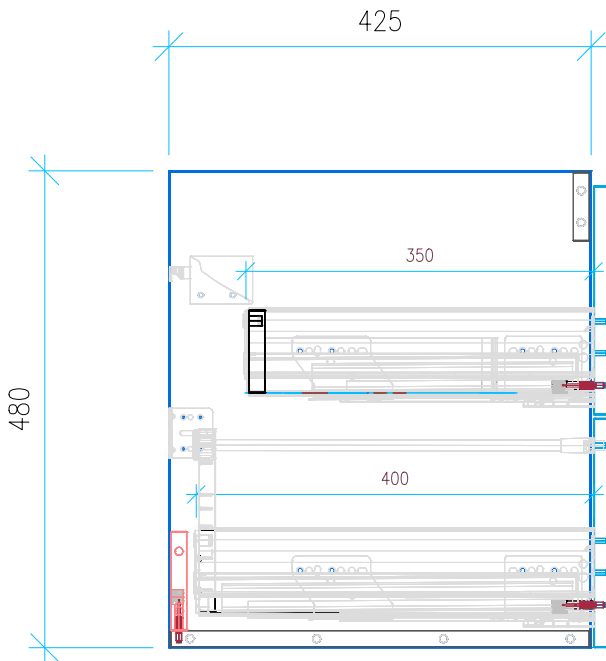

Ansicht 1 / 3D

Ansicht 2 / Draufsicht

Ansicht 3 / Seitenansicht Links

Ansicht 4 / Vorderansicht

Höhe 480 Breite 1250 Tiefe 425	Erstellt 24.01.2023	Artikelname WTU_VUB_SUBWAY2_0_130D_NP_PTO
	Maße in mm	
	Gewicht in kg	