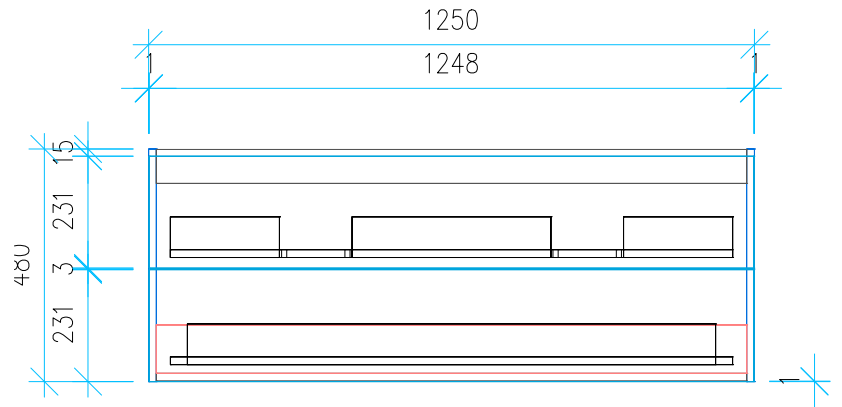

Ansicht 1 / 3D

Ansicht 2 / Draufsicht

Ansicht 3 / Seitenansicht Links

Ansicht 4 / Vorderansicht

Höhe 480 Breite 1250 Tiefe 425	Erstellt 24.01.2023	Artikelname WTU_VUB_SUBWAY2_0_130D_NP_PTO
	Maße in mm	
	Gewicht in kg	