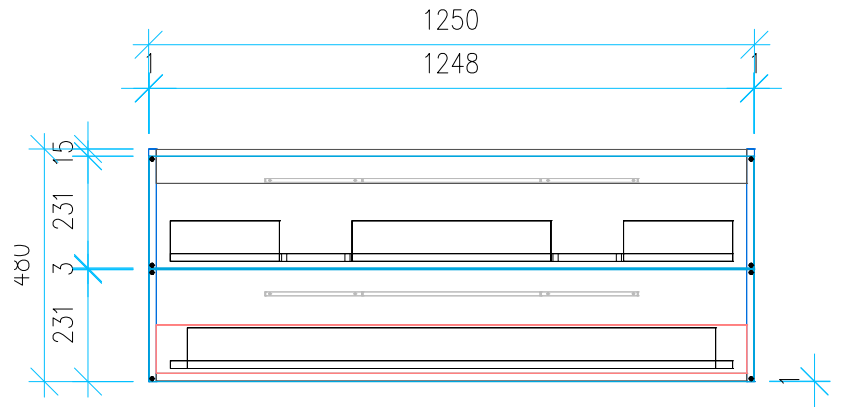

Ansicht 1 / 3D

Ansicht 2 / Draufsicht

Ansicht 3 / Seitenansicht Links

Ansicht 4 / Vorderansicht

Höhe <b>480</b> Breite <b>1250</b> Tiefe <b>425</b>	Erstellt <b>24.01.2023</b>	Artikelname
	Maße in mm	<b>WTU_VUB_SUBWAY2_0_130D_NP</b>
	Gewicht in kg	