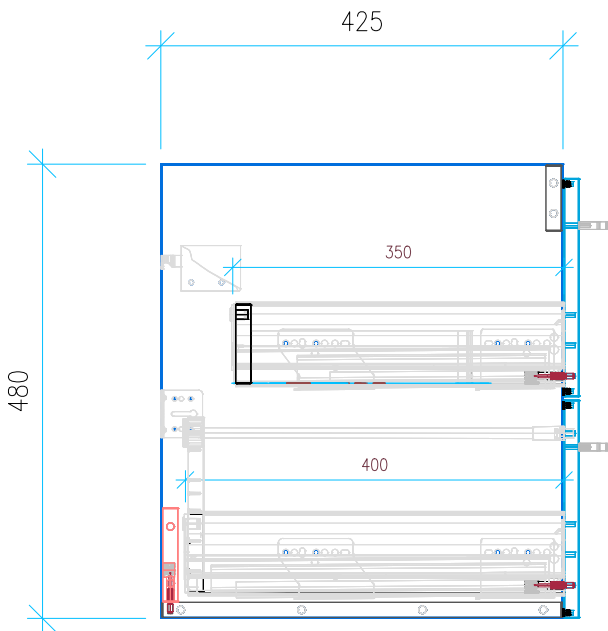

Ansicht 1 / 3D

Ansicht 2 / Draufsicht

Ansicht 3 / Seitenansicht Links

Ansicht 4 / Vorderansicht

Höhe <b>480</b> Breite <b>1250</b> Tiefe <b>425</b>	Erstellt <b>24.01.2023</b>	Artikelname
	Maße in mm	<b>WTU_VUB_SUBWAY2_0_130D_NP</b>
	Gewicht in kg	