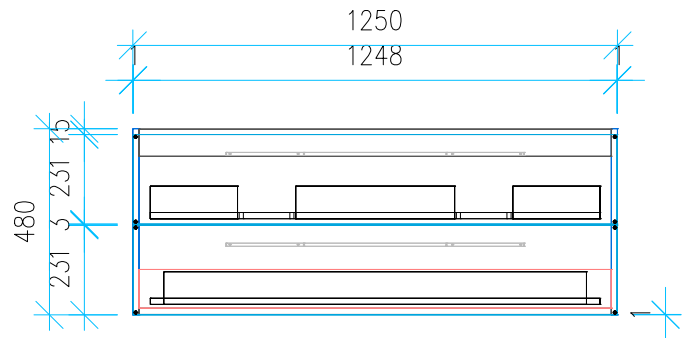

Ansicht 1 / 3D

Ansicht 2 / Draufsicht

Ansicht 3 / Seitenansicht Links

Ansicht 4 / Vorderansicht

Höhe 480 Breite 1250 Tiefe 425	Erstellt 19.09.2022	Artikelname WTU_VUB_SUBWAY2_0_130D_SC
	Maße in mm	
	Gewicht in kg	