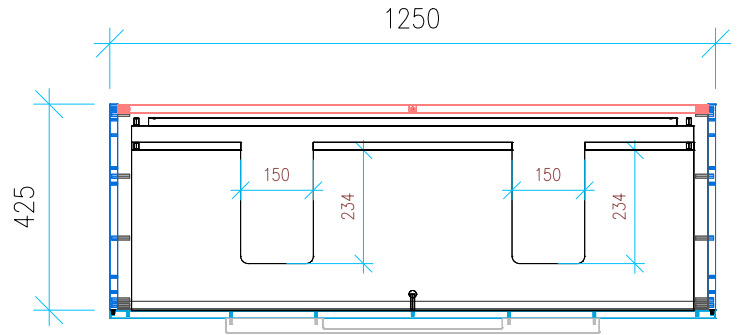

Ansicht 1 / 3D

Ansicht 2 / Draufsicht

Ansicht 3 / Seitenansicht Links

Ansicht 4 / Vorderansicht

Höhe 480 Breite 1250 Tiefe 425	Erstellt 19.09.2022	Artikelname WTU_VUB_SUBWAY2_0_130D_SC
	Maße in mm	
	Gewicht in kg	