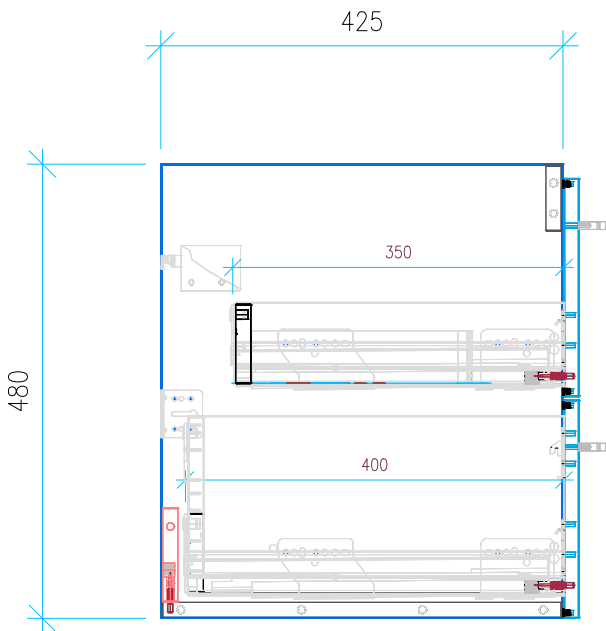

Ansicht 1 / 3D

Ansicht 2 / Draufsicht

Ansicht 3 / Seitenansicht Links

Ansicht 4 / Vorderansicht

Höhe 480 Breite 1250 Tiefe 425	Erstellt 19.09.2022	Artikelname WTU_VUB_SUBWAY2_0_130D_SC
	Maße in mm	
	Gewicht in kg	