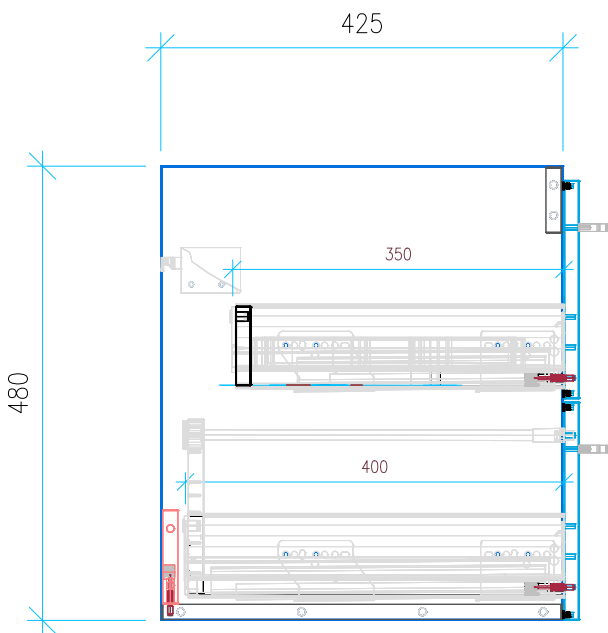

Ansicht 1 / 3D

Ansicht 2 / Draufsicht

Ansicht 3 / Seitenansicht Links

Ansicht 4 / Vorderansicht

Höhe 480 Breite 950 Tiefe 425	Erstellt 24.01.2023	Artikelname WTU_VUB_SUBWAY2_0_100_SPA_NP
	Maße in mm	
	Gewicht in kg	