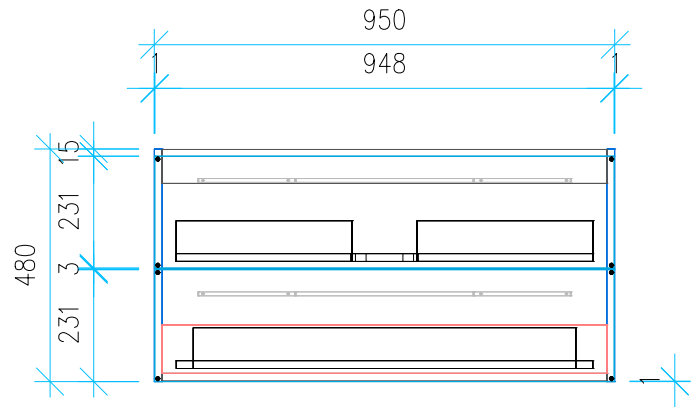

Ansicht 1 / 3D

Ansicht 2 / Draufsicht

Ansicht 3 / Seitenansicht Links

Ansicht 4 / Vorderansicht

Höhe 480 Breite 950 Tiefe 425	Erstellt 24.01.2023	Artikelname WTU_VUB_SUBWAY2_0_100_SPA_NP
	Maße in mm	
	Gewicht in kg	