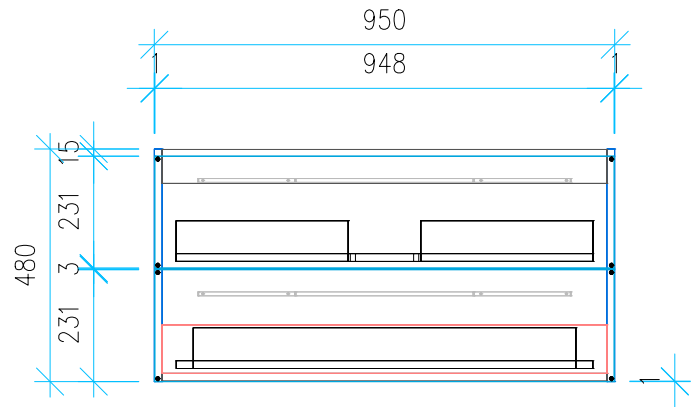

Ansicht 1 / 3D

Ansicht 2 / Draufsicht

Ansicht 3 / Seitenansicht Links

Ansicht 4 / Vorderansicht

Höhe 480 Breite 950 Tiefe 425	Erstellt 24.01.2023	Artikelname WTU_VUB_SUBWAY2_0_100_NP
	Maße in mm	
	Gewicht in kg	