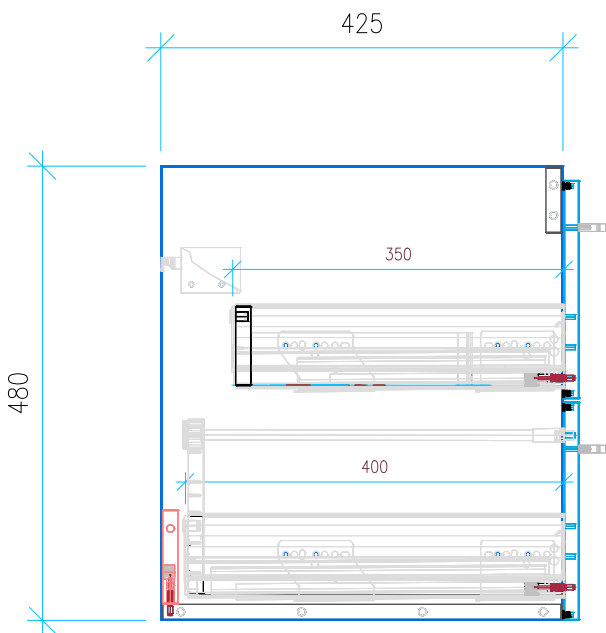

Ansicht 1 / 3D

Ansicht 2 / Draufsicht

Ansicht 3 / Seitenansicht Links

Ansicht 4 / Vorderansicht

Höhe 480 Breite 950 Tiefe 425	Erstellt 24.01.2023	Artikelname WTU_VUB_SUBWAY2_0_100_NP
	Maße in mm	
	Gewicht in kg	