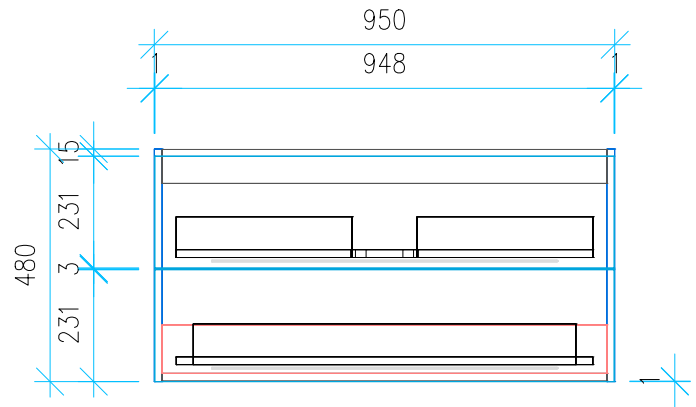

Ansicht 1 / 3D

Ansicht 2 / Draufsicht

Ansicht 3 / Seitenansicht Links

Ansicht 4 / Vorderansicht

Höhe 480 Breite 950 Tiefe 425	Erstellt 19.09.2022	Artikelname WTU_VUB_SUBW2_0_100_SPA_SC_PTO
	Maße in mm	
	Gewicht in kg	