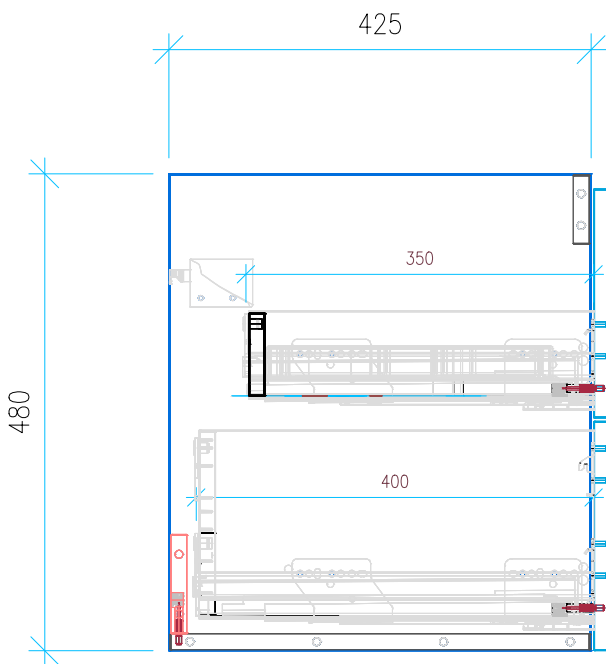

Ansicht 1 / 3D

Ansicht 2 / Draufsicht

Ansicht 3 / Seitenansicht Links

Ansicht 4 / Vorderansicht

Höhe 480 Breite 950 Tiefe 425	Erstellt 19.09.2022	Artikelname WTU_VUB_SUBW2_0_100_SPA_SC_PTO
	Maße in mm	
	Gewicht in kg	