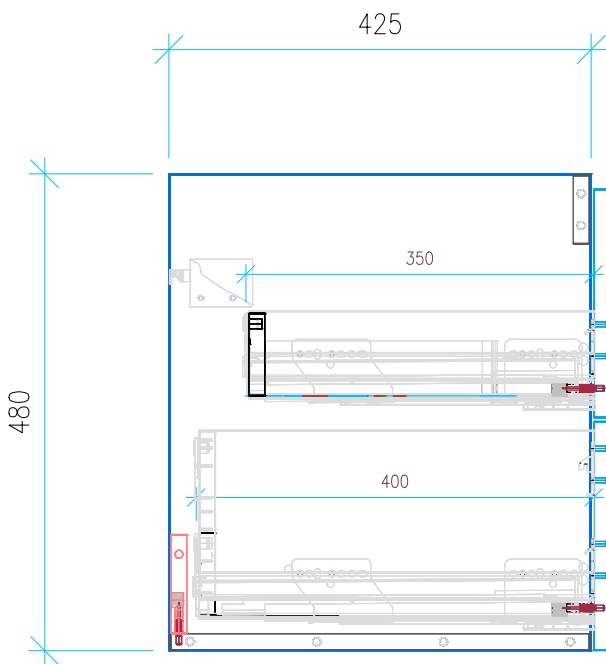

Ansicht 1 / 3D

Ansicht 2 / Draufsicht

Ansicht 3 / Seitenansicht Links

Ansicht 4 / Vorderansicht

Höhe 480 Breite 950 Tiefe 425	Erstellt 19.09.2022	Artikelname WTU_VUB_SUBWAY2_0_100_SC_PTO
	Maße in mm	
	Gewicht in kg	