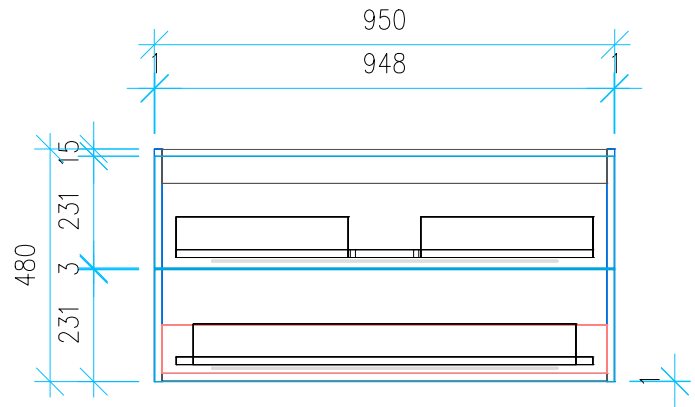

Ansicht 1 / 3D

Ansicht 2 / Draufsicht

Ansicht 3 / Seitenansicht Links

Ansicht 4 / Vorderansicht

Höhe 480 Breite 950 Tiefe 425	Erstellt 19.09.2022	Artikelname WTU_VUB_SUBWAY2_0_100_SC_PTO
	Maße in mm	
	Gewicht in kg	