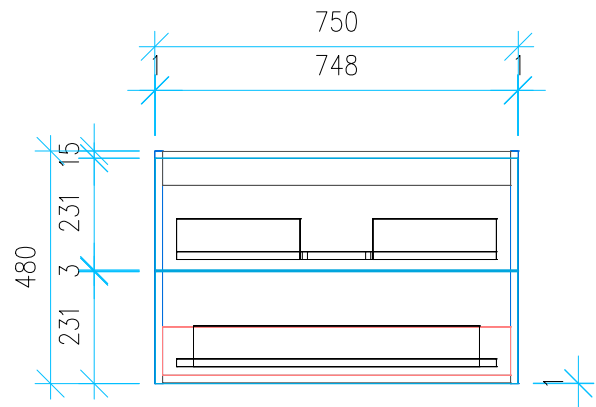

Ansicht 1 / 3D

Ansicht 2 / Draufsicht

Ansicht 3 / Seitenansicht Links

Ansicht 4 / Vorderansicht

Höhe 480	Erstellt 23.01.2023	Artikelname
Breite 750	Maße in mm	WTU_VUB_SUBWAY_80_NP_PTO
Tiefe 430	Gewicht in kg	