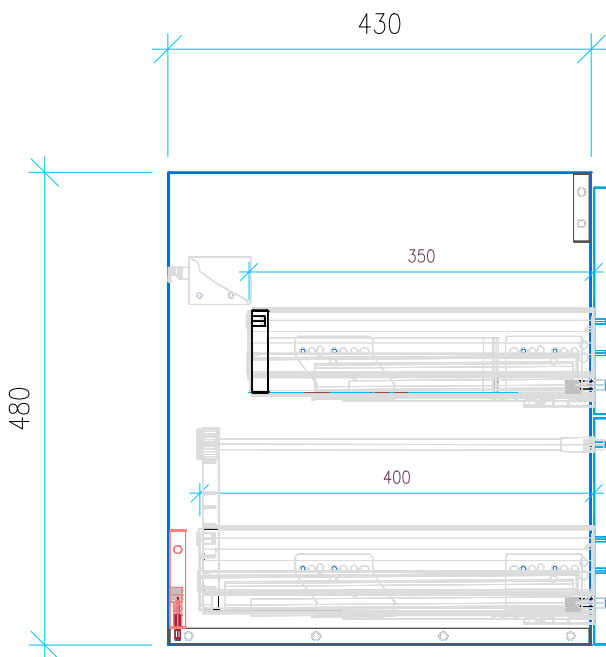

Ansicht 1 / 3D

Ansicht 2 / Draufsicht

Ansicht 3 / Seitenansicht Links

Ansicht 4 / Vorderansicht

Höhe 480	Erstellt 23.01.2023	Artikelname
Breite 750	Maße in mm	WTU_VUB_SUBWAY_80_NP_PTO
Tiefe 430	Gewicht in kg	