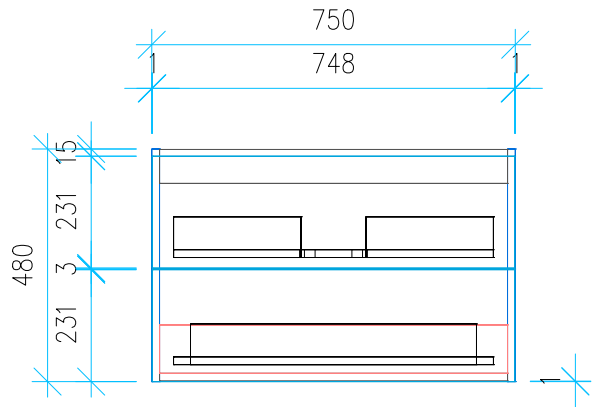

Ansicht 1 / 3D

Ansicht 2 / Draufsicht

Ansicht 3 / Seitenansicht Links

Ansicht 4 / Vorderansicht

Höhe 480 Breite 750 Tiefe 430	Erstellt 23.01.2023	Artikelname WTU_VUB_SUBWAY_80_SPA_NP_PTO
	Maße in mm	
	Gewicht in kg	