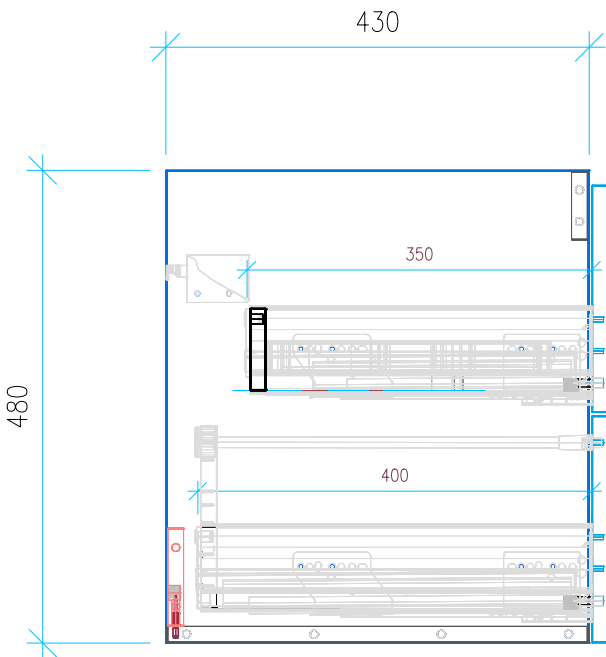

Ansicht 1 / 3D

Ansicht 2 / Draufsicht

Ansicht 3 / Seitenansicht Links

Ansicht 4 / Vorderansicht

Höhe 480 Breite 750 Tiefe 430	Erstellt 23.01.2023	Artikelname WTU_VUB_SUBWAY_80_SPA_NP_PTO
	Maße in mm	
	Gewicht in kg	