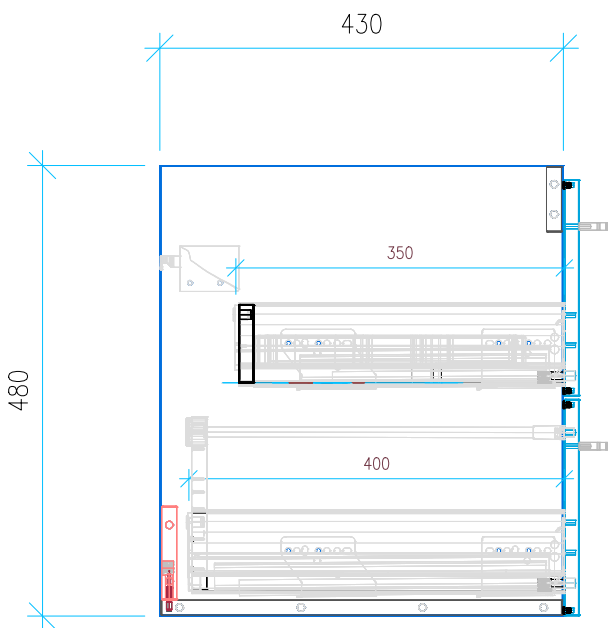

Ansicht 1 / 3D

Ansicht 2 / Draufsicht

Ansicht 3 / Seitenansicht Links

Ansicht 4 / Vorderansicht

Höhe <b>480</b> Breite <b>750</b> Tiefe <b>430</b>	Erstellt <b>23.01.2023</b>	Artikelname <b>WTU_VUB_SUBWAY_80_SPA_NP</b>
	Maße in mm	
	Gewicht in kg	