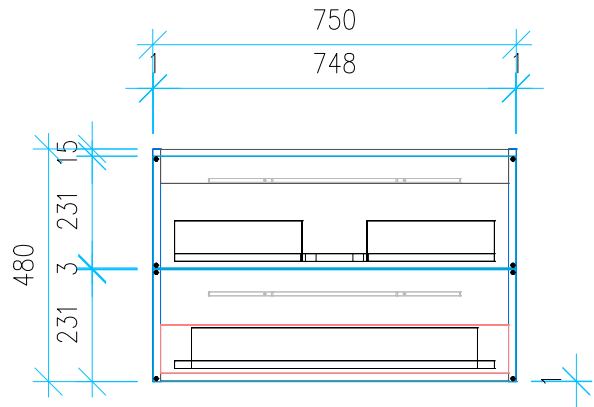

Ansicht 1 / 3D

Ansicht 2 / Draufsicht

Ansicht 3 / Seitenansicht Links

Ansicht 4 / Vorderansicht

Höhe <b>480</b> Breite <b>750</b> Tiefe <b>430</b>	Erstellt <b>23.01.2023</b>	Artikelname <b>WTU_VUB_SUBWAY_80_SPA_NP</b>
	Maße in mm	
	Gewicht in kg	