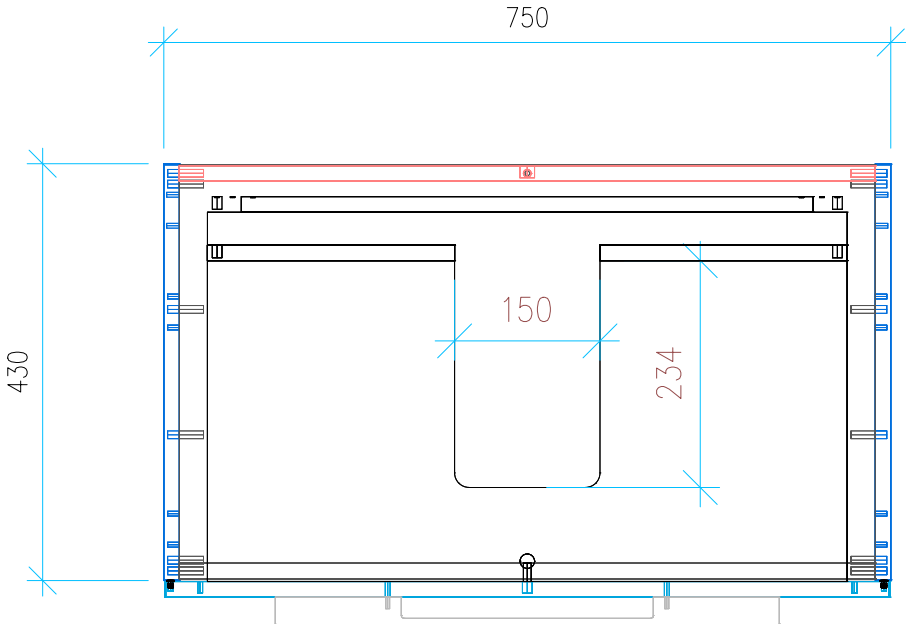

Ansicht 1 / 3D

Ansicht 2 / Draufsicht

Ansicht 3 / Seitenansicht Links

Ansicht 4 / Vorderansicht

Höhe 480 Breite 750 Tiefe 430	Erstellt 23.01.2023	Artikelname WTU_VUB_SUBWAY_80_NP
	Maße in mm	
	Gewicht in kg	