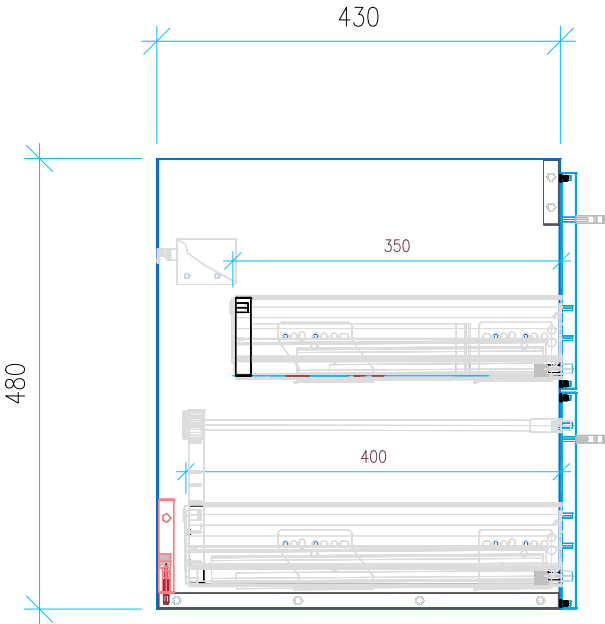

Ansicht 1 / 3D

Ansicht 2 / Draufsicht

Ansicht 3 / Seitenansicht Links

Ansicht 4 / Vorderansicht

Höhe 480 Breite 750 Tiefe 430	Erstellt 23.01.2023	Artikelname WTU_VUB_SUBWAY_80_NP
	Maße in mm	
	Gewicht in kg	