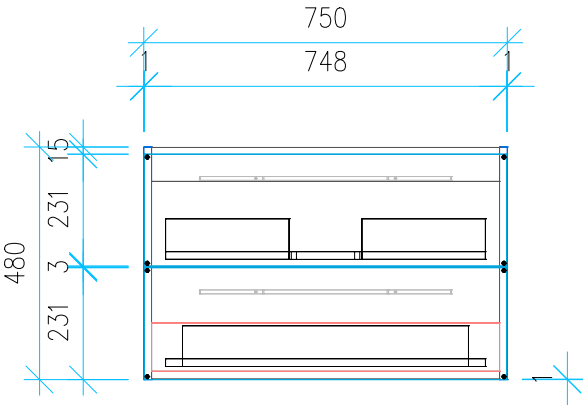

Ansicht 1 / 3D

Ansicht 2 / Draufsicht

Ansicht 3 / Seitenansicht Links

Ansicht 4 / Vorderansicht

Höhe 480 Breite 750 Tiefe 430	Erstellt 23.01.2023	Artikelname WTU_VUB_SUBWAY_80_NP
	Maße in mm	
	Gewicht in kg	